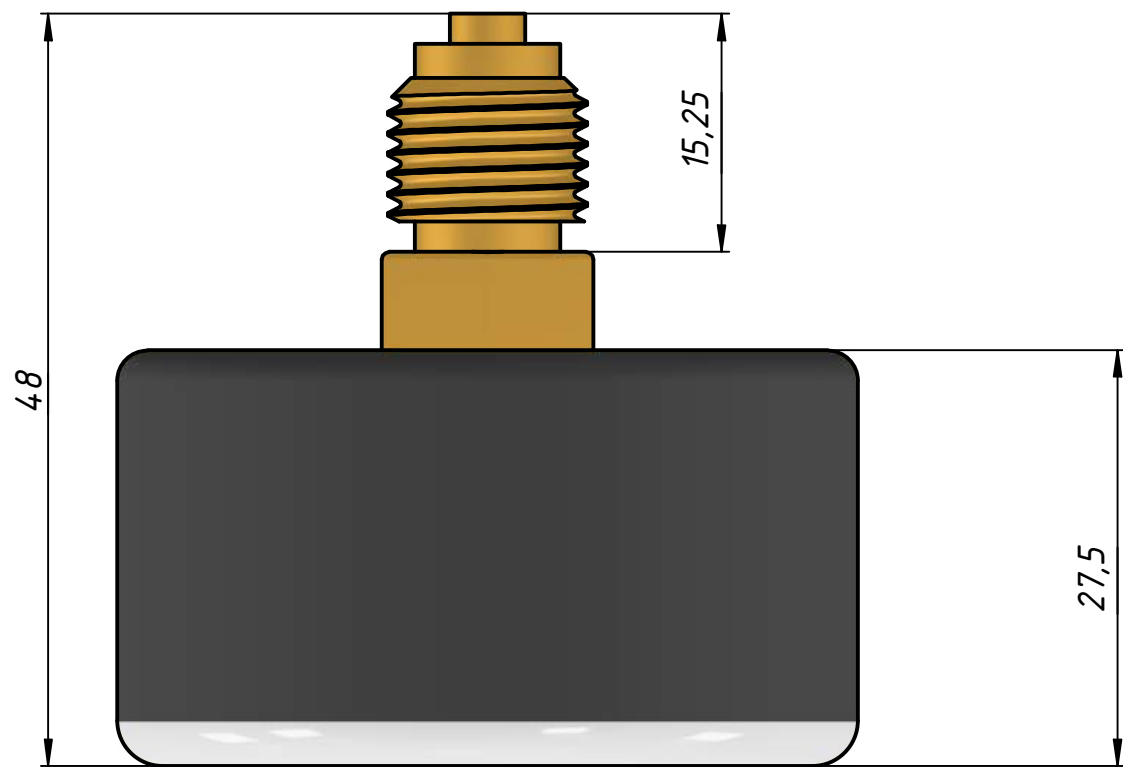

МА-50-СМ-10-Г14

					МА-50-СМ-10-Г14			
Изм.	Лист	№ докум.	Подп.	Дата	Манометр осевого присоединения	Лит.	Масса	Масштаб
Разраб.		Федоров Р.Д.		26.03.2024			0,0	2 : 1
Пров.						Лист	Листов 1	
Т. контр.						ООО "ПЕМАКС РУС" г.		
Н. контр.						Казань, ул. Аделя Кутуя, д. 86Д		
Утв.		Закиев А.А.						