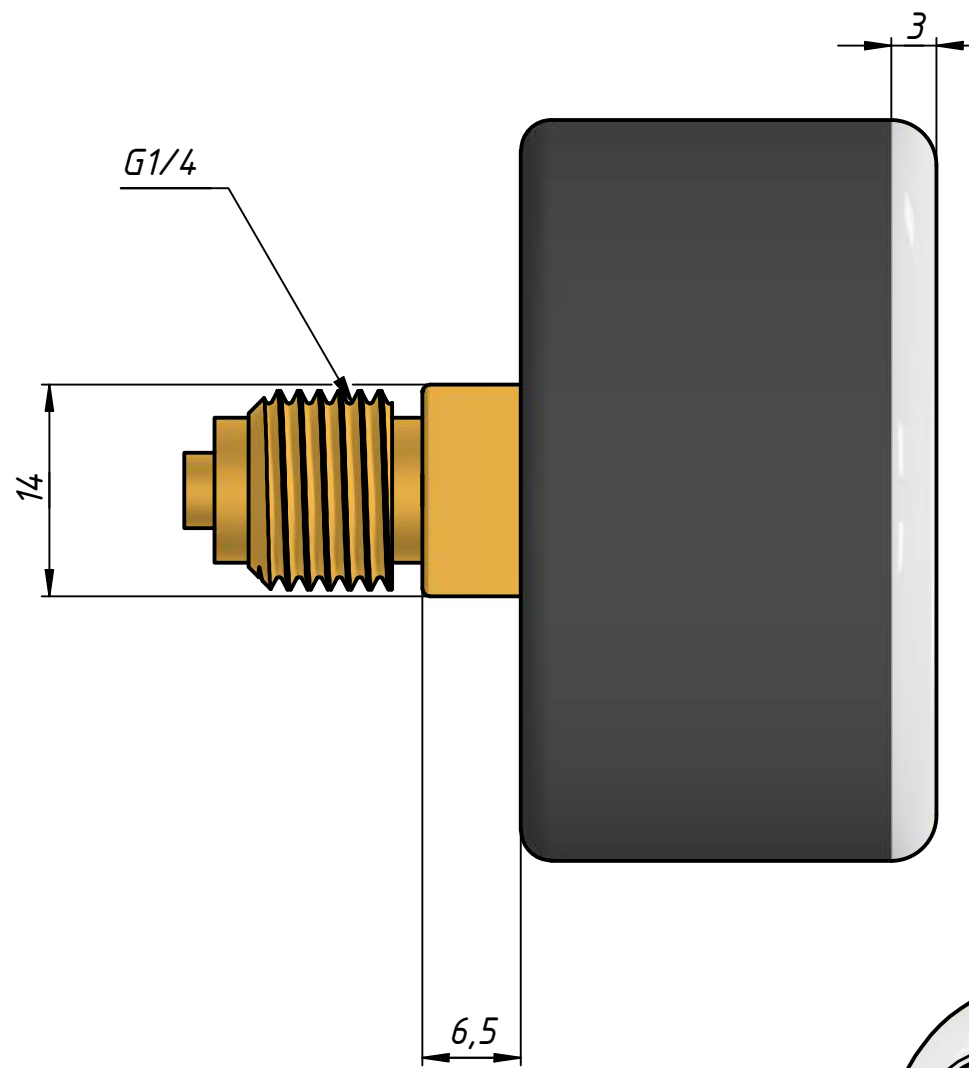

МА-50-СМ-10-Г14

					МА-50-СМ-10-Г14			
Изм.	Лист	№ докум.	Подп.	Дата	Манометр осевого присоединения	Лит.	Масса	Масштаб
Разраб.		Федоров Р.Д.		26.03.2024			0,0	2 : 1
Пров.						Лист	Листов 1	
Т. контр.						ООО "ПЕМАКС РУС" г.		
Н. контр.						Казань, ул. Аделя Кутуя, д. 86Д		
Утв.		Закиев А.А.						