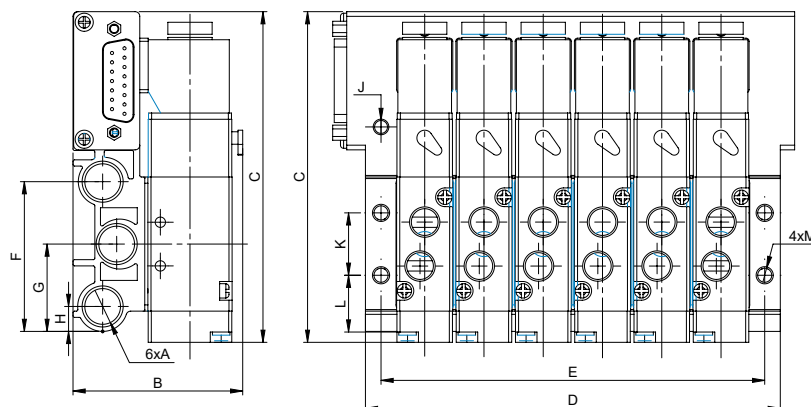

PV1T Серия ПНЕВМООСТРОВА

- КОМПАКТНАЯ КОНСТРУКЦИЯ
- ПРОЧНАЯ КОНСТРУКЦИЯ КОРПУСА
- НИЗКОЕ ЭНЕРГОПОТРЕБЛЕНИЕ
- ДОЛГИЙ СРОК СЛУЖБЫ БЛАГОДАРЯ СПЕЦИАЛЬНОЙ КОНСТРУКЦИИ КАТУШКИ
- СТАБИЛЬНОСТЬ И ДОЛГОВЕЧНОСТЬ
- ФУНКЦИЯ ПОДКЛЮЧЕНИЯ КОМБИНИРОВАННОГО КАБЕЛЯ
- ВАРИАНТЫ С ОДНОЙ КАТУШКОЙ, ДВУМЯ КАТУШКАМИ

Пример заказа: PV1T-52D-18-4-V1+3M

PV1T- Серия	52D- Функция	18- Присоединение	4 Число распределителей	V1 Напряжение	+ 3M Длина кабеля
	S= 5/2 с одной катушкой	1/8"	4	V1= 24 V DC	3 M= 3 метра
	D=5/2 с двумя катушками	1/4"	.		5 M= 5 метра
	C= 5/3 в средней позиции закрыт		.		
			14		

РАЗМЕРЫ (мм)

МОДЕЛЬ	A	B	C	F	G	H	J	K	L	M
PV1T-...-18	G1/8"	54,7	106	49	29	9	M5	20	19	4,5
PV1T-...-14	G1/4"	64	123,8	51,5	30,25	9	M5	21	19,75	4,5

МОДЕЛЬ	ЧИСЛО ПОЗИЦИЙ РАСПРЕДЕЛИТЕЛЕЙ												
	3	4	5	6	7	8	10	12	14	16	20	24	
PV1T-...-18	E	66	85	104	123	142	161	199	237	275	313	389	465
	D	76	95	114	133	152	171	206	247	285	303	379	455
PV1T-...-14	E	80	103	126	149	172	195	241	287	333	379	471	563
	D	92	115	138	161	184	207	253	299	345	391	483	575

PV1 Серия MULTIPIN ПНЕВМООСТРОВА
15 PINS- 8 WIRE SOCKET CONNECTION DIAGRAM

№ Конакта	Цвет провода	Распределитель	Пояснение
1	Purple	1. Распределитель	Распределители с двумя катушками используют две позиции
2	Orange	2. Распределитель	
3	Pink	3. Распределитель	
4	Grey	4. Распределитель	
5	White	5. Распределитель	
6	Red	6. Распределитель	
7	Green	7. Распределитель	
15 (COM)	Черный	Общий терминал	