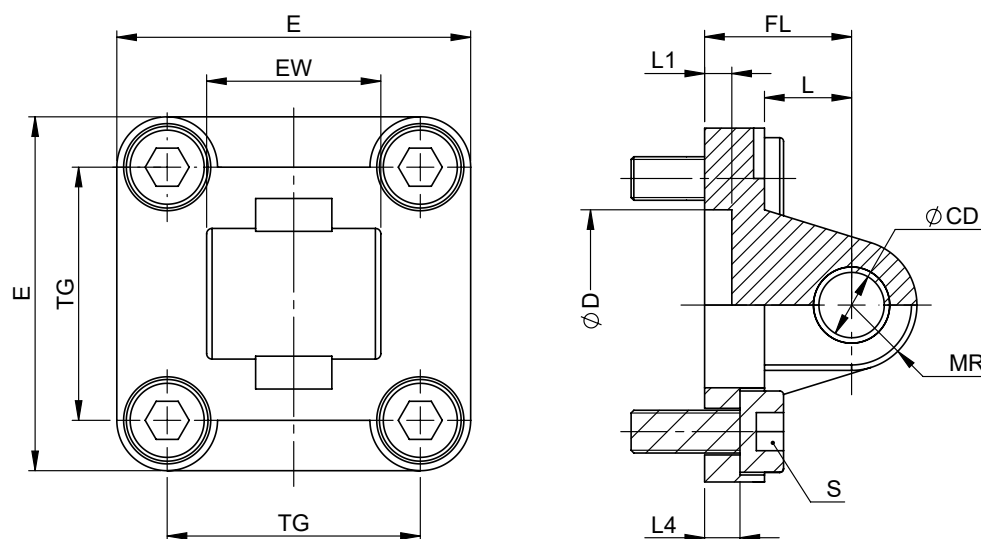

DB СЕРИЯ

ФЛАНЕЦ СО ВТУЛКОЙ МР4

ISO 15552 // $\varnothing 32 - \varnothing 200$

SAFER
FLANGES

ФЛАНЕЦ СО ВТУЛКОЙ МР4 ISO 15552 // $\varnothing 32 - \varnothing 200$

№ изделия	Размеры (мм)										
	TG	EW	ØCD	FL	L	ØD	L1	L4	S	MR	E
DB -32	32.5	26	10	22	13	30	5	5.5	M6x20	10	45
DB -40	38	28	12	25	16	35	5	5.5	M6x20	12	52
DB -50	46.5	32	12	27	16	40	5	6.5	M8x20	12	65
DB -63	56.5	40	16	32	21	45	5	6.5	M8x20	16	75
DB -80	72	50	16	36	22	45	5	10	M10x25	16	95
DB -100	89	60	20	41	27	55	5	10	M10x25	20	115
DB -125	110	70	25	50	30	60	7	10	M12x25	25	140
DB -160	140	90	30	55	35	65	7	10	M16x30	25	180
DB -200	175	90	30	60	35	75	7	11	M16x30	25	220