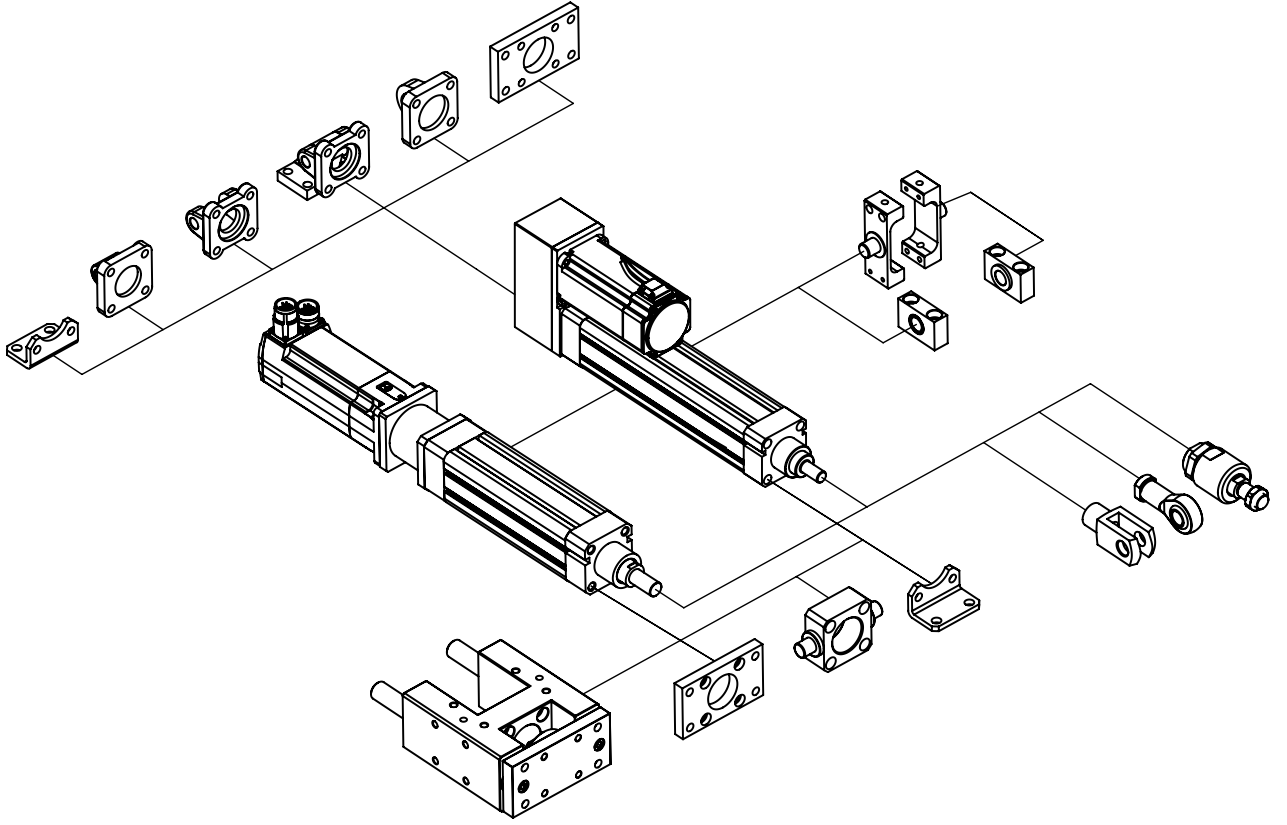

HIZ ve GÜÇ
YÜKSEK VERİMLE
BİR ARADA

PSE Serisi
Elektrikli Silindir Ø32-Ø125

PNÖMATİK OTOMASYONDA
TEK MARKA, KOMPLE ÇÖZÜM

Pemaks
Pnömatik
pemaks.com.tr

PSE SERİSİ

Elektrikli Silindir Ø32-Ø125

- STANDART KANAL TİPİ SENSÖR KULLANILABİLİR
- SİLİNDİR MİLİ DÖNMEME ÖZELLİĞİNE SAHİPTİR
- 5 TONA KADAR YÜKLEME KUVVETİNE DAYANABİLİR
- PNÖMATİK SİLİNDİRLER BENZER ÖLÇÜLERE SAHİPTİR VE BENZER AKSESUARLAR KULLANILABİLİR
- HASSAS HIZ VE KUVVET KONTROLÜ
- DÜŞÜK ENERJİ TÜKETİMİ İLE ENERJİ VERİMLİLİĞİ
- KOLAY BAKIM AVANTAJI SUNAR

ÖRNEK KODLAMA: PSE-32-100-12-5P-S

PSE-	32	100	12	5P	S
SERİ	SİLİNDİR ÇAP	STROK	VİDA ÇAPI	HATVE	BAĞLANTI ŞEKLİ
	32		12	2P	S: Seri
	40		14	5P	P:Paralel
	50		16	10P	B: Bağlantısız
	63	Maksimum -1000 mm	20	20P	
	80		25	25P	
	100		32		
	125		40		
			50		

SİLİNDİR ÇAPI	VİDA HATVESİ	DİNAMİK YÜK KAPASİTESİ	STATİK YÜK KAPASİTESİ	MAKSİMUM HIZ	MAKSİMUM KUVVET
32	12x2	2000 N	4000 N	100 mm/sn	500 N
	12x5	5000 N	8600 N	250 mm/sn	
	12x10	4400 N	7700 N	500 mm/sn	
40	12x2	2000 N	4000 N	100 mm/sn	1000 N
	14x4	5000 N	8800 N	200 mm/sn	
	12x10	4400 N	7700 N	500 mm/sn	
	12x12,7	8000 N	15500 N	635 mm/sn	
50	16x2	3300 N	6200 N	100 mm/sn	2750 N
	16x5	8100 N	12400 N	250 mm/sn	
	16x10	10700 N	17000 N	500 mm/sn	
63	20x5	11000 N	22800 N	250 mm/sn	5000 N
80	25x5	12100 N	22600 N	250 mm/sn	7500 N
	25x10	20900 N	37600 N	500 mm/sn	
	25x25	12200 N	26900 N	1250 mm/sn	
100	32x5	14100 N	42700 N	250 mm/sn	10000 N
	32x10	33400 N	70080 N	500 mm/sn	
	25x25	12200 N	26900 N	1250 mm/sn	
125	40x5	25400 N	63200 N	250 mm/sn	25000 N
		63600 N	127010 N	500 mm/sn	40000 N
	40x20	28200 N	68900 N	1000 mm/sn	25000 N

Ölçüler (mm)

Silindir Ø mm	B	B1	B2	D	D1	D3	D5	D7	L4	L5
32	24	32,5	16	20	M10x1,25	30	45	M8	25,5	60
40	24	38	25	22	M12x1,25	35	55	M8	30	65
50	32	46,5	28	25	M16x1,5	39	64	M8	30	85
63	32	56,5	28	32	M16x1,5	44	72	M8	35,5	90
80	40	72	25	40	M20x1,5	60	94	M10	36	127
100	40	89	38,5	50	M20x1,5	80	112	M10	38	150
125	85	110	29,5	70	M36x2	100	140	M12	75	200