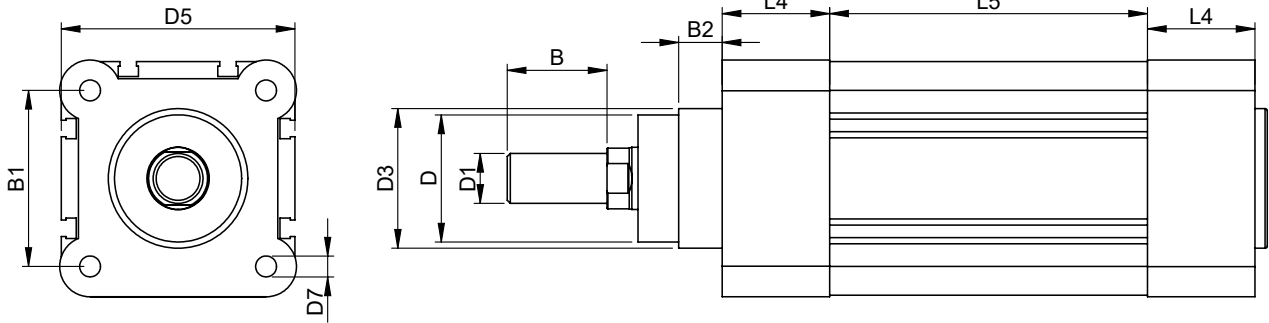

HIZ ve GÜÇ
YÜKSEK VERİMLE
BİR ARADA

PSE Serisi
Elektrikli Silindir Ø32-Ø125

PNÖMATİK OTOMASYONDA
TEK MARKA, KOMPLE ÇÖZÜM

Pemaks
Pnömatik
pemaks.com.tr

PSE SERİSİ

Elektrikli Silindir Ø32-Ø125

- STANDART KANAL TİPİ SENSÖR KULLANILABİLİR
- SİLİNDİR MİLİ DÖNMEME ÖZELLİĞİNE SAHİPTİR
- 5 TONA KADAR YÜKLEME KUVVETİNE DAYANABİLİR
- PNÖMATİK SİLİNDİRLER BENZER ÖLÇÜLERE SAHİPTİR VE BENZER AKSESUARLAR KULLANILABİLİR
- HASSAS HIZ VE KUVVET KONTROLÜ
- DÜŞÜK ENERJİ TÜKETİMİ İLE ENERJİ VERİMLİLİĞİ
- KOLAY BAKIM AVANTAJI SUNAR

ÖRNEK KODLAMA: PSE-32-100-12-5P-S

PSE-	32	100	12	5P	S
SERİ	SİLİNDİR ÇAP	STROK	VİDA ÇAPI	HATVE	BAĞLANTI ŞEKLİ
	32		12	2P	S: Seri
	40		14	5P	P:Paralel
	50		16	10P	B: Bağlantısız
	63	Maksimum -1000 mm	20	20P	
	80		25	25P	
	100		32		
	125		40		
			50		

SİLİNDİR ÇAPI	VİDA HATVESİ	DİNAMİK YÜK KAPASİTESİ	STATİK YÜK KAPASİTESİ	MAKSİMUM HIZ	MAKSİMUM KUVVET
32	12x2	2000 N	4000 N	100 mm/sn	500 N
	12x5	5000 N	8600 N	250 mm/sn	
	12x10	4400 N	7700 N	500 mm/sn	
40	12x2	2000 N	4000 N	100 mm/sn	1000 N
	14x4	5000 N	8800 N	200 mm/sn	
	12x10	4400 N	7700 N	500 mm/sn	
	12x12,7	8000 N	15500 N	635 mm/sn	
50	16x2	3300 N	6200 N	100 mm/sn	2750 N
	16x5	8100 N	12400 N	250 mm/sn	
	16x10	10700 N	17000 N	500 mm/sn	
63	20x5	11000 N	22800 N	250 mm/sn	5000 N
80	25x5	12100 N	22600 N	250 mm/sn	7500 N
	25x10	20900 N	37600 N	500 mm/sn	
	25x25	12200 N	26900 N	1250 mm/sn	
100	32x5	14100 N	42700 N	250 mm/sn	10000 N
	32x10	33400 N	70080 N	500 mm/sn	
	25x25	12200 N	26900 N	1250 mm/sn	
125	40x5	25400 N	63200 N	250 mm/sn	25000 N
		63600 N	127010 N	500 mm/sn	40000 N
	40x20	28200 N	68900 N	1000 mm/sn	25000 N

Ölçüler (mm)

Silindir Ø mm	B	B1	B2	D	D1	D3	D5	D7	L4	L5
32	24	32,5	16	20	M10x1,25	30	45	M8	25,5	60
40	24	38	25	22	M12x1,25	35	55	M8	30	65
50	32	46,5	28	25	M16x1,5	39	64	M8	30	85
63	32	56,5	28	32	M16x1,5	44	72	M8	35,5	90
80	40	72	25	40	M20x1,5	60	94	M10	36	127
100	40	89	38,5	50	M20x1,5	80	112	M10	38	150
125	85	110	29,5	70	M36x2	100	140	M12	75	200