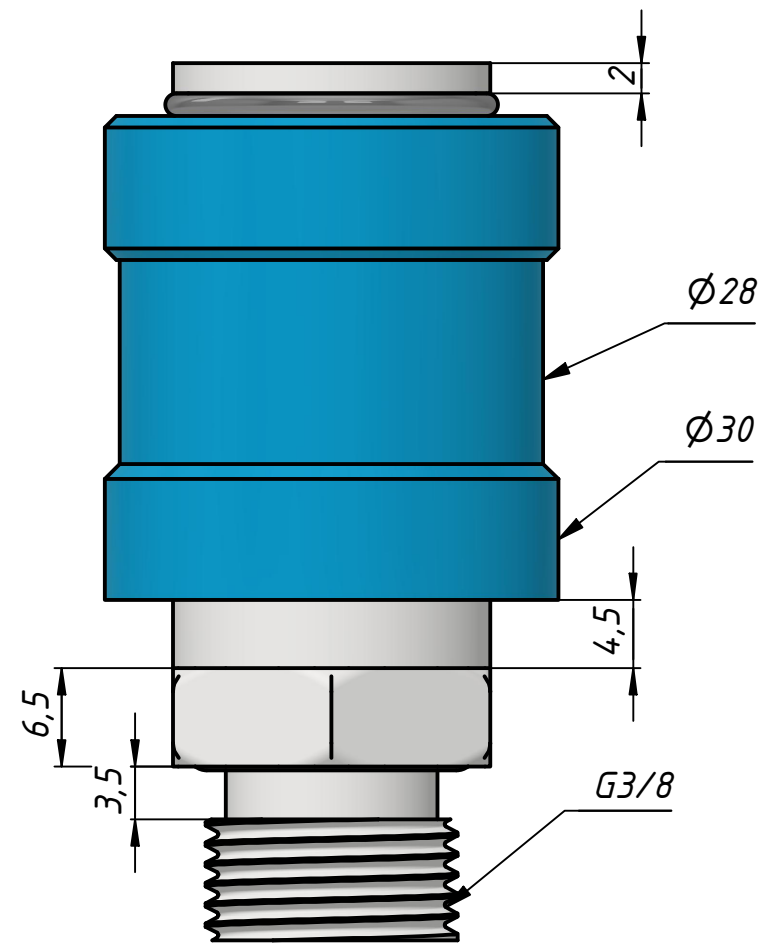

8/Е-1SD

Перв. примен.
Справ. №
A
Подп. и дата
Инв. № дубл.
Взам. инв. №
Подп. и дата
Инв. № подл.

					PSV-3/8			
Изм.	Лист	№ докум.	Подп.	Дата	Отсечной клапан	Лит.	Масса	Масштаб
Разраб.		Федоров Р.Д.		04.09.2023			0,0	2 : 1
Пров.								
Т. контр.								
Нач.отд.								
Н. контр.								
Утв.		Закиев А.А.						
						Лист	Листов	1
						ООО "ПЕМАКС РУС" г. Казань, ул. Аделя Кутуя, д. 86Д		