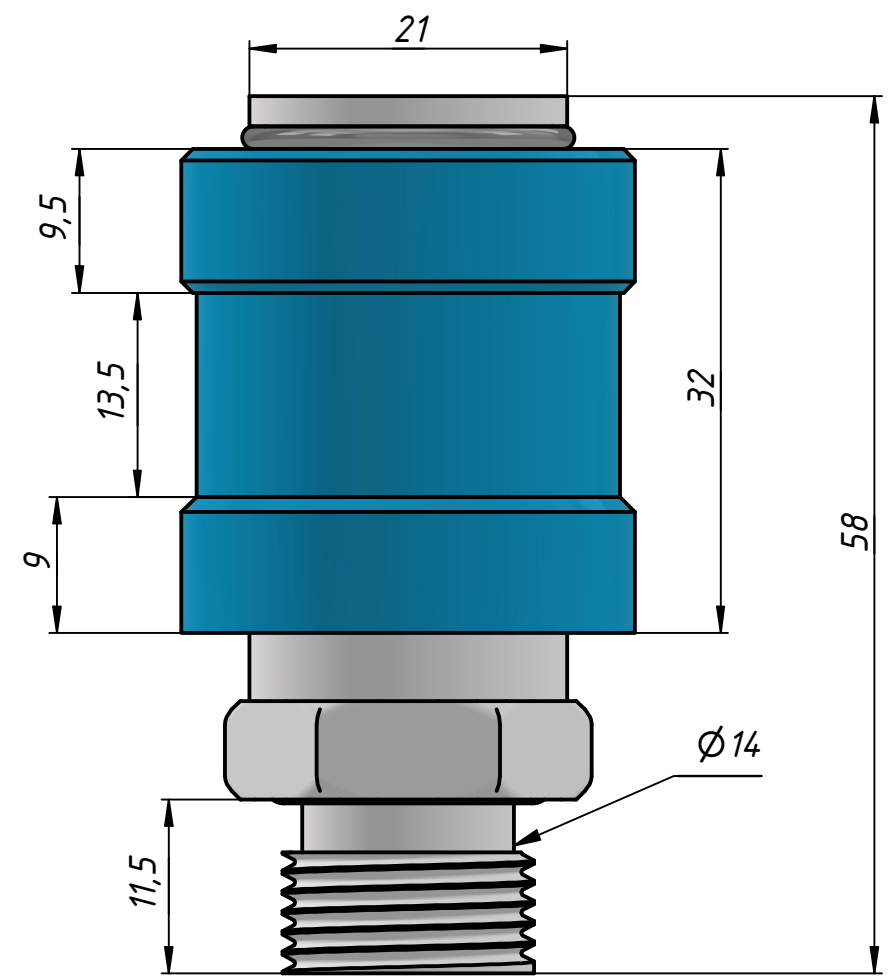

8/Е-1SD

Перв. примен.
Справ. №
A
Подп. и дата
Инв. № дубл.
Взам. инв. №
Подп. и дата
Инв. № подл.

					PSV-3/8			
Изм.	Лист	№ докум.	Подп.	Дата	Отсечной клапан	Лит.	Масса	Масштаб
Разраб.		Федоров Р.Д.		04.09.2023			0,0	2 : 1
Пров.								
Т. контр.								
Нач.отд.								
Н. контр.								
Утв.		Закиев А.А.						
						Лист	Листов	1
						ООО "ПЕМАКС РУС" г. Казань, ул. Аделя Кутуя, д. 86Д		