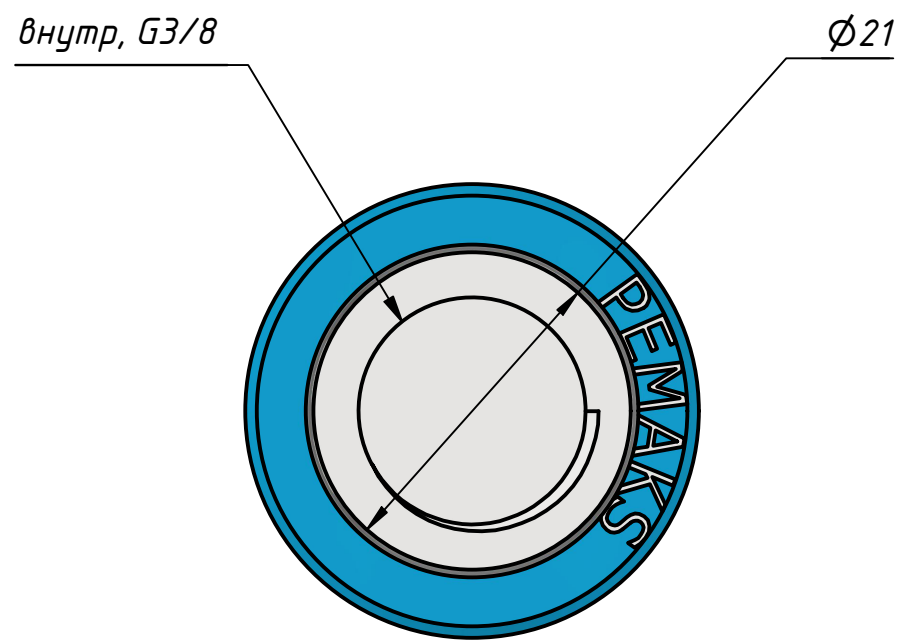

8/Е-1SD

Перв. примен.
Справ. №
A
Подп. и дата
Инв. № дубл.
Взам. инв. №
Подп. и дата
Инв. № подл.

					PSV-3/8			
Изм.	Лист	№ докум.	Подп.	Дата	Отсечной клапан	Лит.	Масса	Масштаб
Разраб.		Федоров Р.Д.		04.09.2023			0,0	2 : 1
Пров.								
Т. контр.								
Нач.отд.								
Н. контр.								
Утв.		Закиев А.А.						
						Лист	Листов	1
						ООО "ПЕМАКС РУС" г. Казань, ул. Аделя Кутуя, д. 86Д		