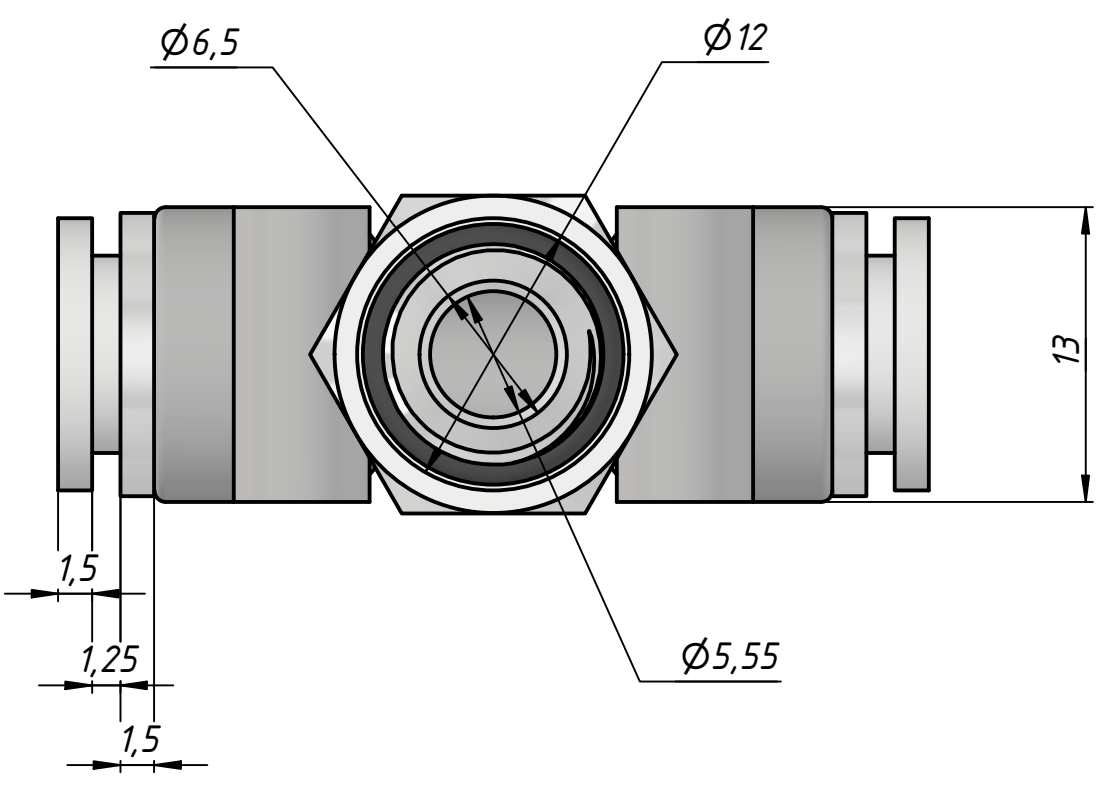

Перв. примен.	PRT0-1/8-6		
Справ. №			
Инв. № подл.	A		
Подп. и дата			
Взам. инв. №	Инв. № дубл.		
Подп. и дата			
Инв. № подл.			

					<b>PRT0-1/8-6</b>			
Изм.	Лист	№ докум.	Подп.	Дата	<b>Тройник цанговый Т-образный с резьбой</b>	Лит.	Масса	Масштаб
Разраб.		Федоров Р.Д.		23.10.2023			0,0	3:1
Пров.						Лист	Листов 1	
Т. контр.						ООО "ПЕМАКС РУС" г.		
Нач.отд.						Казань, ул. Аделя Кутуя, д. 86Д		
Н. контр.								
Утв.		Закиев А.А.						