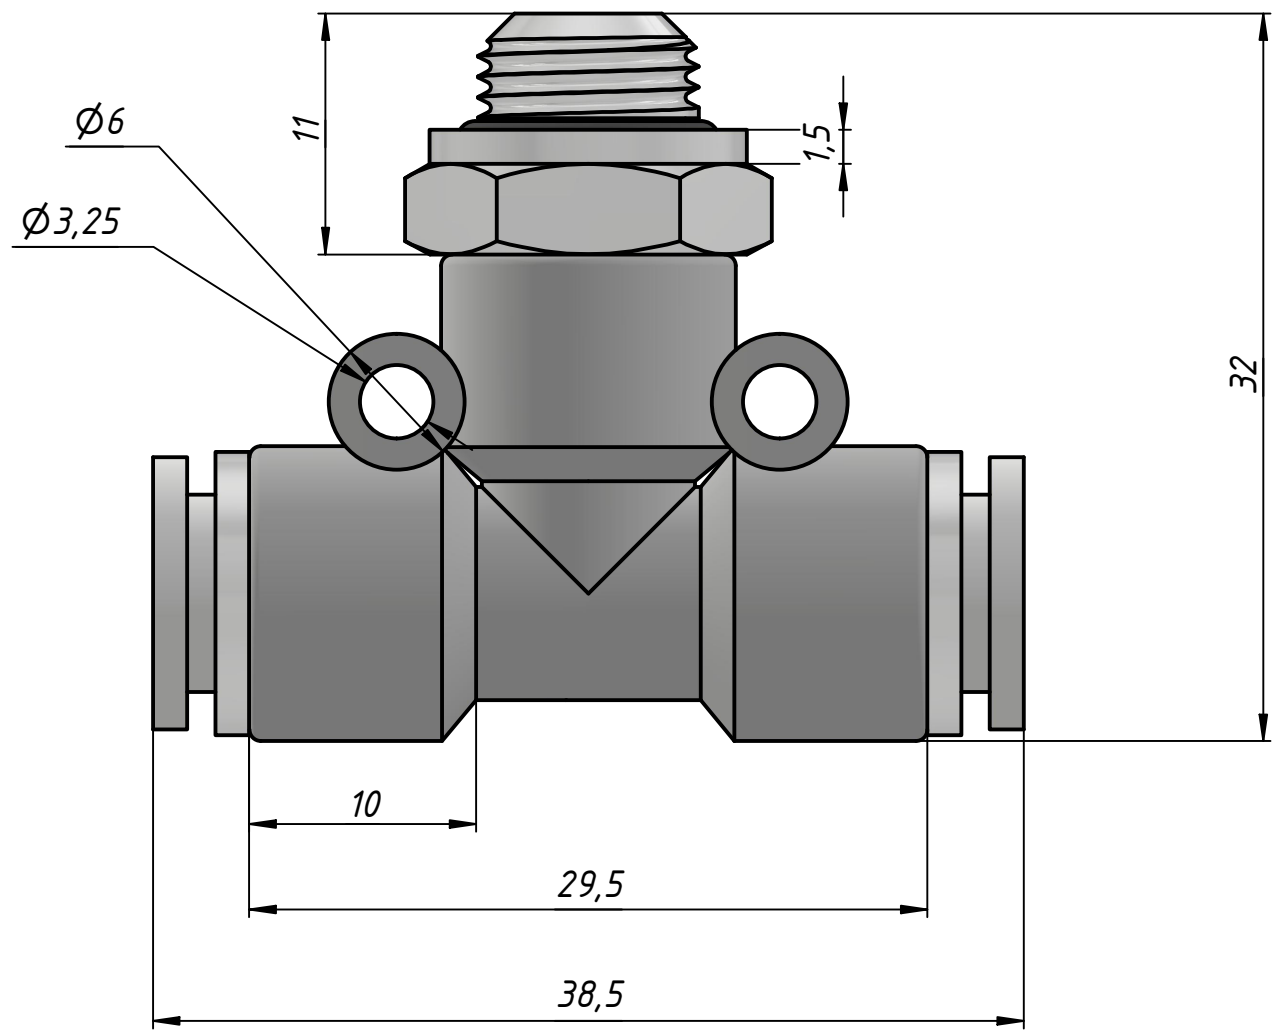

Перв. примен.	PRT0-1/8-6		
Справ. №			
Инв. № подл.	A		
Подп. и дата			
Взам. инв. №	Инв. № дубл.		
Подп. и дата			
Инв. № подл.			

					<b>PRT0-1/8-6</b>			
Изм.	Лист	№ докум.	Подп.	Дата	<b>Тройник цанговый Т-образный с резьбой</b>	Лит.	Масса	Масштаб
Разраб.		Федоров Р.Д.		23.10.2023			0,0	3:1
Пров.						Лист	Листов 1	
Т. контр.						ООО "ПЕМАКС РУС" г.		
Нач.отд.						Казань, ул. Аделя Кутуя, д. 86Д		
Н. контр.								
Утв.		Закиев А.А.						