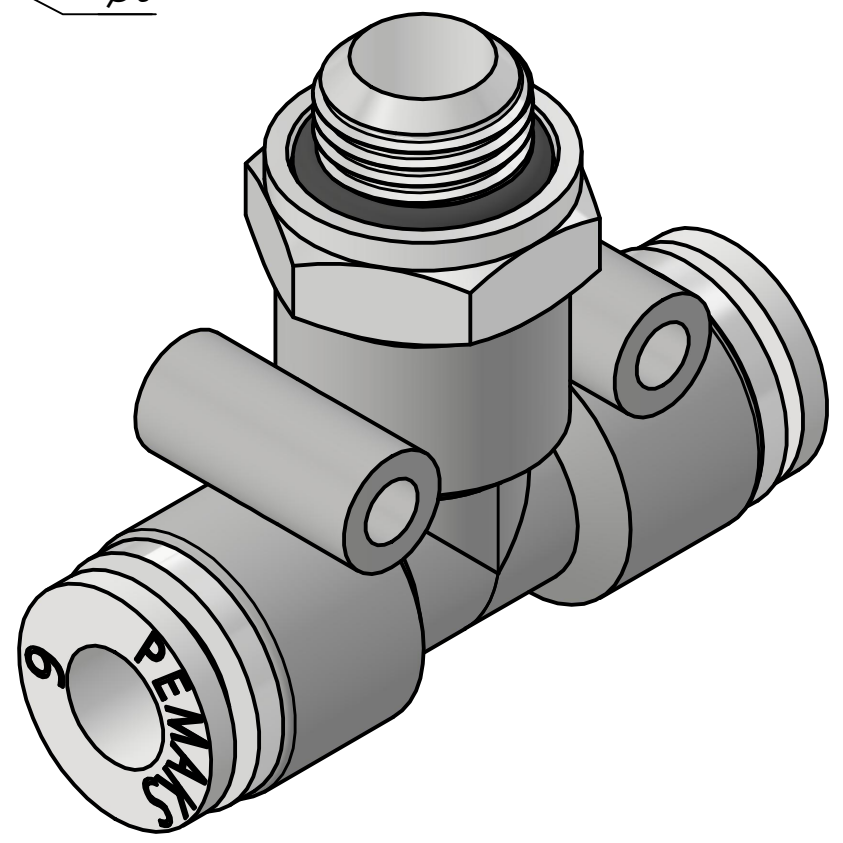

Перв. примен.	PRT0-1/8-6		
Справ. №			
Инв. № подл.	A		
Подп. и дата			
Взам. инв. №	Инв. № дубл.		
Подп. и дата			
Инв. № подл.			

					<b>PRT0-1/8-6</b>			
Изм.	Лист	№ докум.	Подп.	Дата	<b>Тройник цанговый Т-образный с резьбой</b>	Лит.	Масса	Масштаб
Разраб.		Федоров Р.Д.		23.10.2023			0,0	3:1
Пров.						Лист	Листов 1	
Т. контр.						ООО "ПЕМАКС РУС" г.		
Нач.отд.						Казань, ул. Аделя Кутуя, д. 86Д		
Н. контр.								
Утв.		Закиев А.А.						