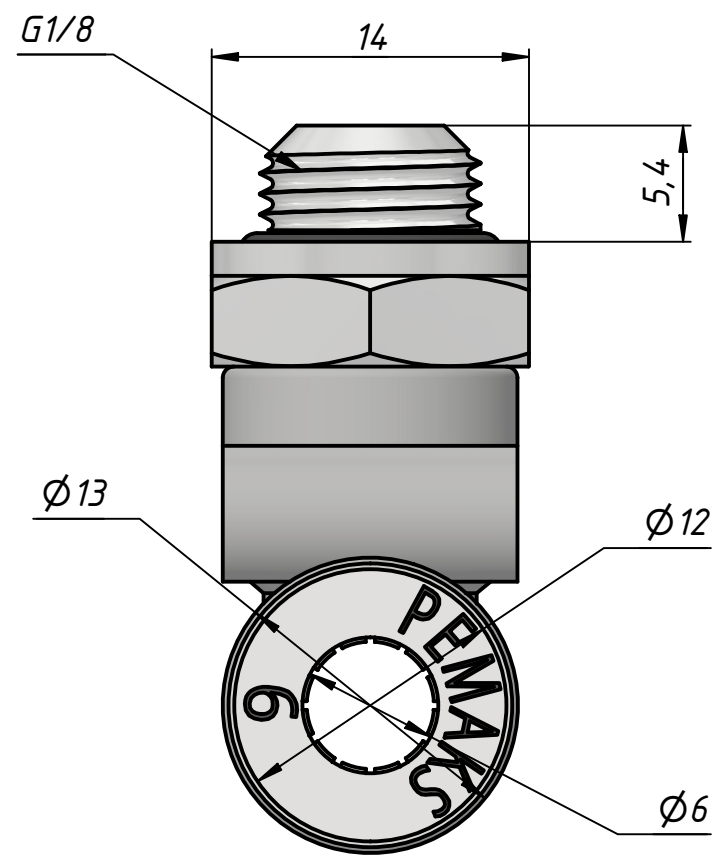

Перв. примен.	PRT0-1/8-6		
Справ. №			
Инв. № подл.	A		
Подп. и дата			
Взам. инв. №	Инв. № дубл.		
Подп. и дата			
Инв. № подл.			

					<b>PRT0-1/8-6</b>			
Изм.	Лист	№ докум.	Подп.	Дата	<b>Тройник цанговый Т-образный с резьбой</b>	Лит.	Масса	Масштаб
Разраб.		Федоров Р.Д.		23.10.2023			0,0	3:1
Пров.						Лист	Листов 1	
Т. контр.						ООО "ПЕМАКС РУС" г.		
Нач.отд.						Казань, ул. Аделя Кутуя, д. 86Д		
Н. контр.								
Утв.		Закиев А.А.						