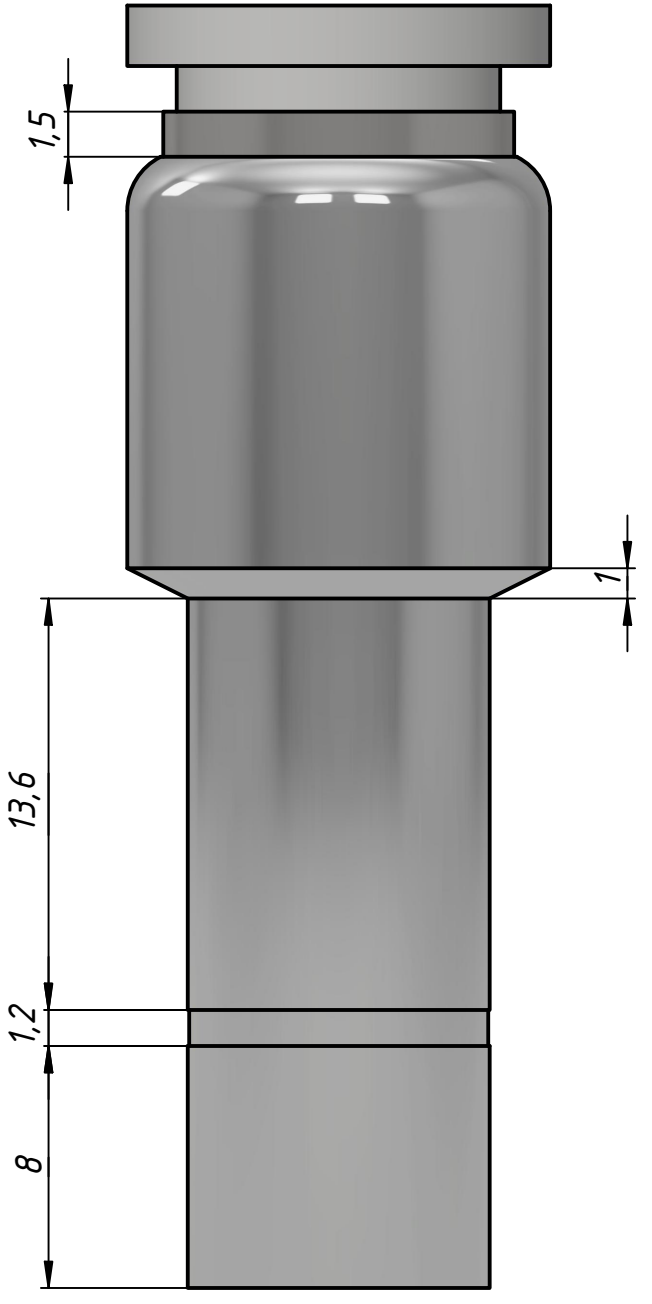

Инв. № подл.	Подп. и дата	Взам. инв. №	Инв. № дубл.	Подп. и дата	Справ. №	Перв. примен.

PRRD-10-8

Изм.	Лист	№ докум.	Подп.	Дата
Разраб.		Федоров Р.Д.		30.06.2023
Пров.				
Т. контр.				
Нач.отд.				
Н. контр.				
Утв.		Закиев А.А.		

PRRD-10-8			
Втулка переходная с цангой	Лит.	Масса	Масштаб
		0,0	4 : 1
	Лист	Листов	1
			ООО "ПЕМАКС РУС" г. Казань, ул. Аделя Кутуя, д. 86Д