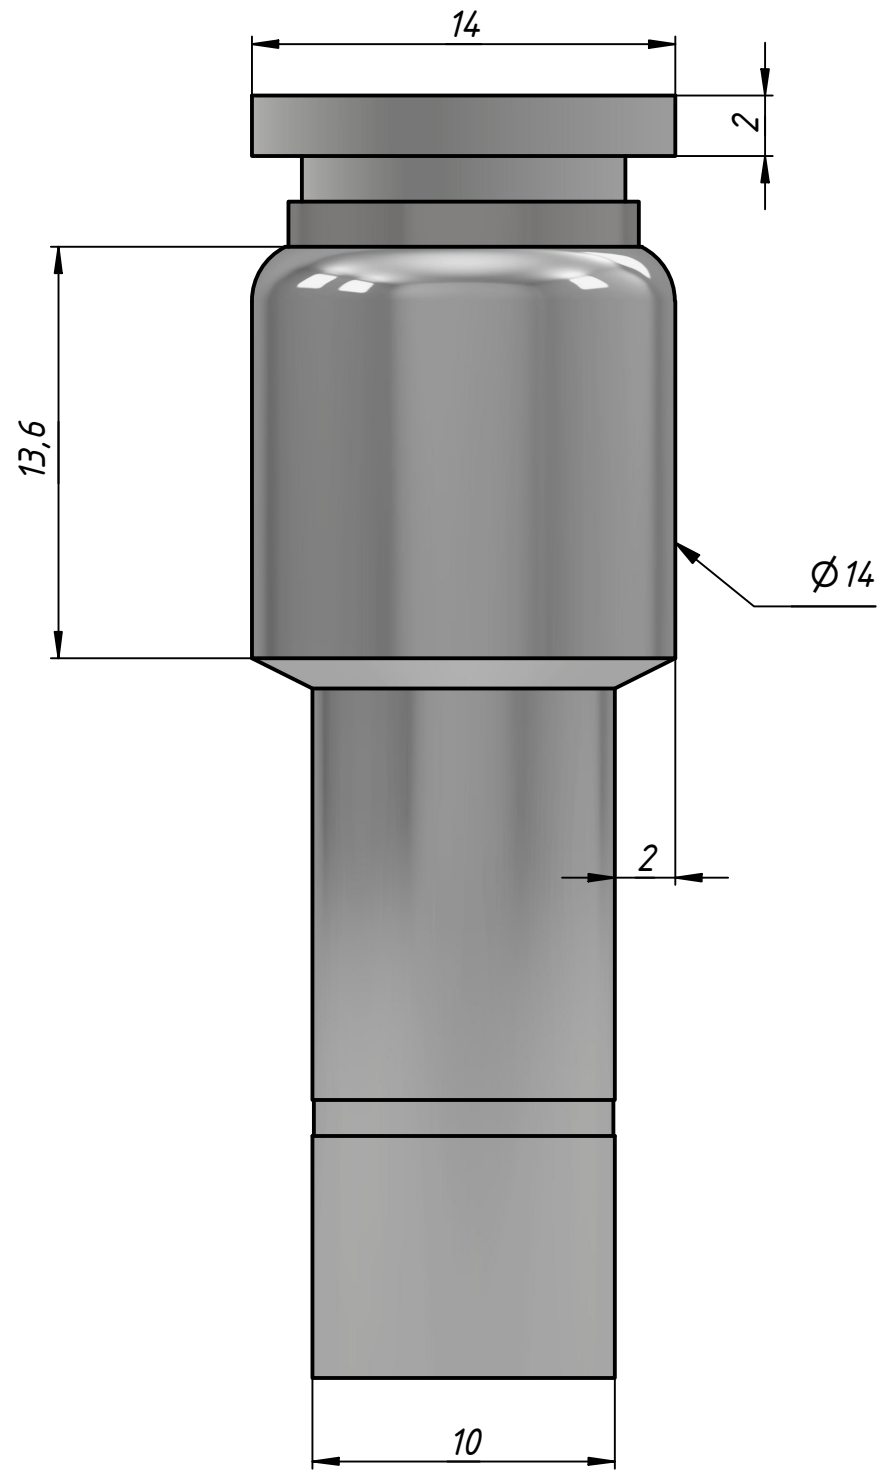

Инв. № подл.	Подп. и дата	Взам. инв. №	Инв. № дубл.	Подп. и дата	Справ. №	Перв. примен.

PRRD-10-8

Изм.	Лист	№ докум.	Подп.	Дата
Разраб.		Федоров Р.Д.		30.06.2023
Пров.				
Т. контр.				
Нач.отд.				
Н. контр.				
Утв.		Закиев А.А.		

PRRD-10-8			
Втулка переходная с цангой	Лит.	Масса	Масштаб
		0,0	4 : 1
	Лист	Листов	1
			ООО "ПЕМАКС РУС" г. Казань, ул. Аделя Кутуя, д. 86Д