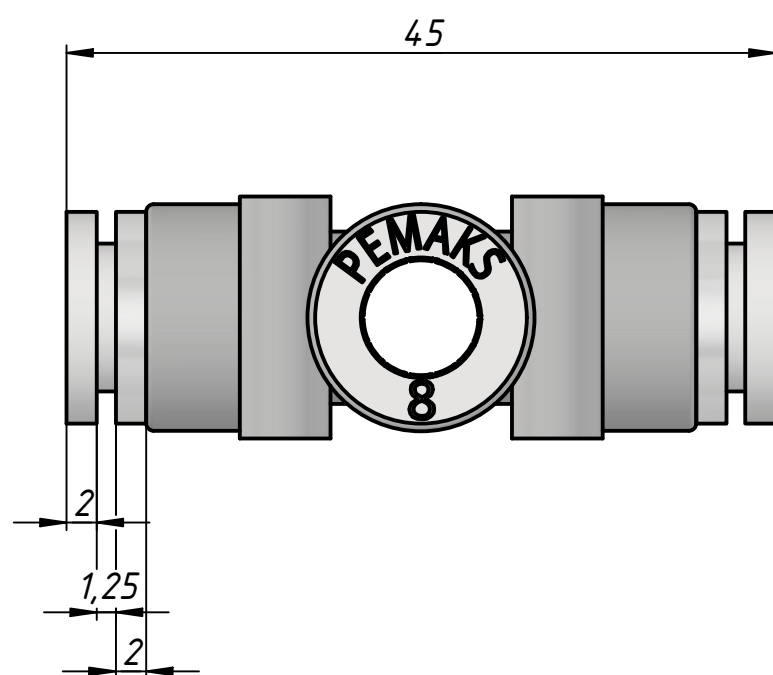

PRQ-8

					PRQ-8		
Изм.	Лист	№ докум.	Подп.	Дата	Лит.	Масса	Масштаб
						0,0	2 : 1
Разраб.		Федоров Р.Д.		15.11.2023	Разветвитель X-образный		
Пров.					Лист	Листов 1	
Т. контр.					ООО "ПЕМАКС РУС" г.		
Нач.отд.					Казань, ул. Аделя Кутуя,		
Н. контр.					д. 86Д		
Утв.		Закиев А.А.					