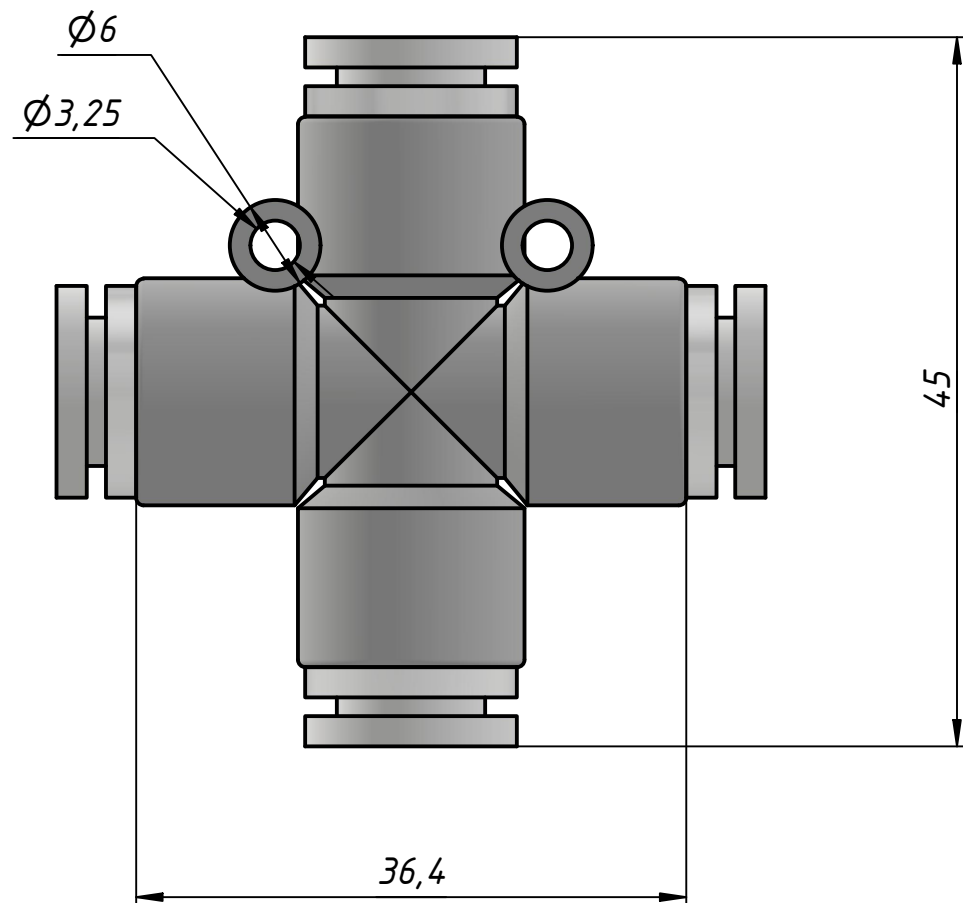

PRQ-8

					PRQ-8		
Изм.	Лист	№ докум.	Подп.	Дата	Лит.	Масса	Масштаб
						0,0	2 : 1
Разраб.		Федоров Р.Д.		15.11.2023	Разветвитель X-образный		
Пров.					Лист	Листов 1	
Т. контр.					ООО "ПЕМАКС РУС" г.		
Нач.отд.					Казань, ул. Аделя Кутуя,		
Н. контр.					д. 86Д		
Утв.		Закиев А.А.					