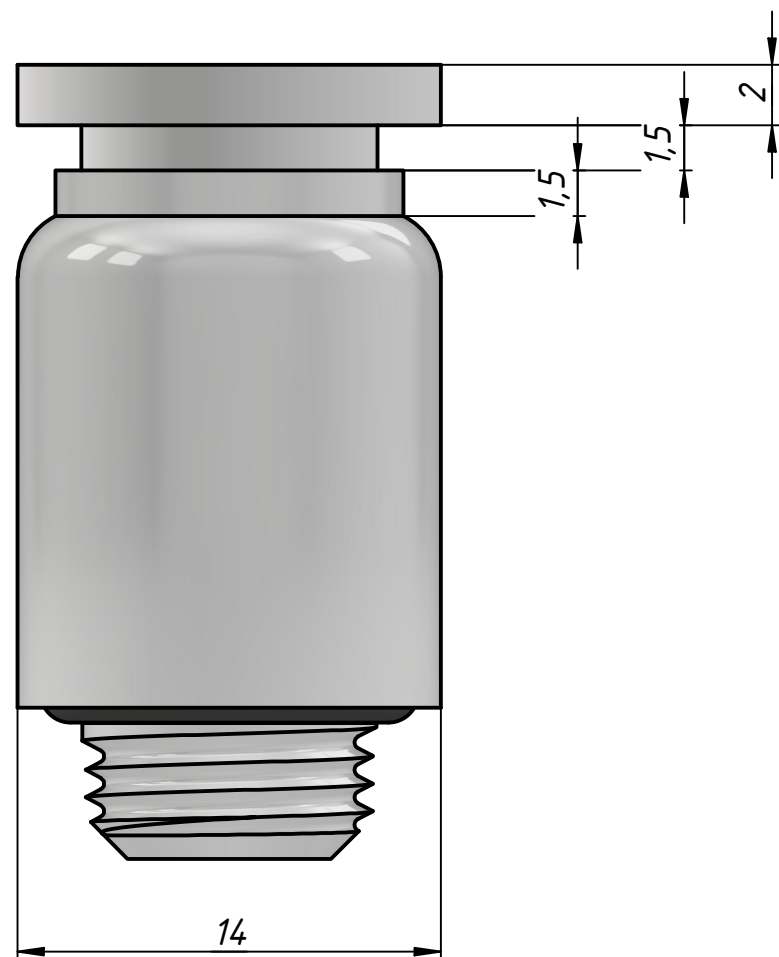

PRDA-1/8-8

					PRDA-1/8-8			
					Штуцер цанговый	Лит.	Масса	Масштаб
							0,0	4 : 1
Изм.	Лист	№ докум.	Подп.	Дата	ООО "ПЕМАКС РУС" г. Казань, ул. Аделя Кутуя, д. 86Д			
Разраб.		Федоров Р.Д.		20.10.2023				
Пров.								
Т. контр.								
Н. контр.								
Утв.		Закиев А.А.						