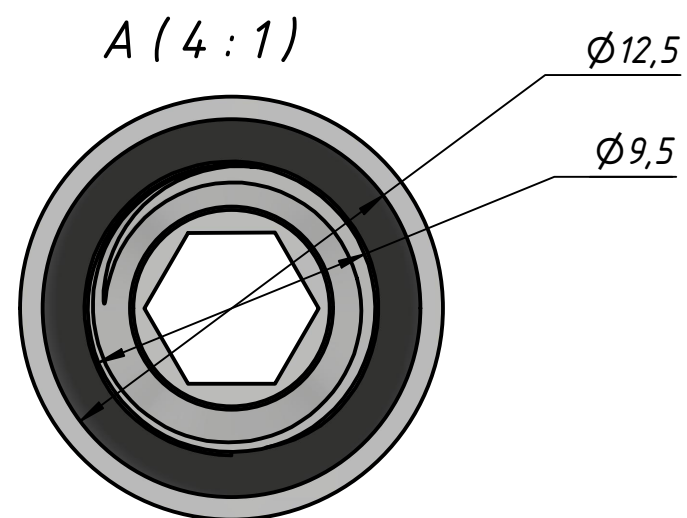

PRDA-1/8-8

					PRDA-1/8-8			
					Штуцер цанговый	Лит.	Масса	Масштаб
							0,0	4 : 1
Изм.	Лист	№ докум.	Подп.	Дата	ООО "ПЕМАКС РУС" г. Казань, ул. Аделя Кутуя, д. 86Д			
Разраб.		Федоров Р.Д.		20.10.2023				
Пров.								
Т. контр.								
Н. контр.								
Утв.		Закиев А.А.						