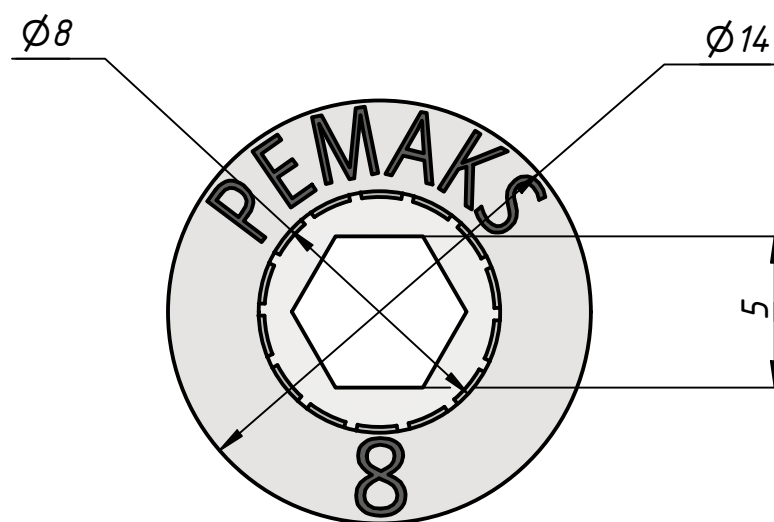

PRDA-1/8-8

					PRDA-1/8-8			
					Штуцер цанговый	Лит.	Масса	Масштаб
							0,0	4 : 1
Изм.	Лист	№ докум.	Подп.	Дата	ООО "ПЕМАКС РУС" г. Казань, ул. Аделя Кутуя, д. 86Д			
Разраб.		Федоров Р.Д.		20.10.2023				
Пров.								
Т. контр.								
Н. контр.								
Утв.		Закиев А.А.						