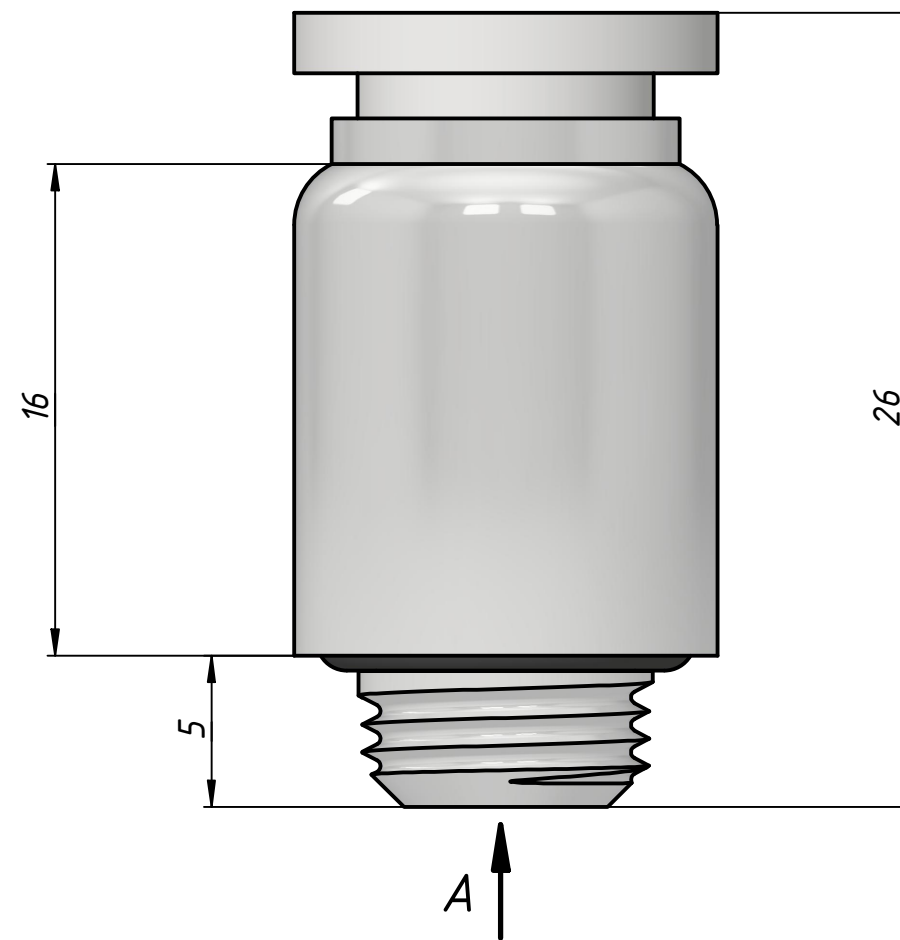

PRDA-1/8-8

					PRDA-1/8-8			
					Штуцер цанговый	Лит.	Масса	Масштаб
							0,0	4 : 1
Изм.	Лист	№ докум.	Подп.	Дата	ООО "ПЕМАКС РУС" г. Казань, ул. Аделя Кутуя, д. 86Д			
Разраб.		Федоров Р.Д.		20.10.2023				
Пров.								
Т. контр.								
Н. контр.								
Утв.		Закиев А.А.						