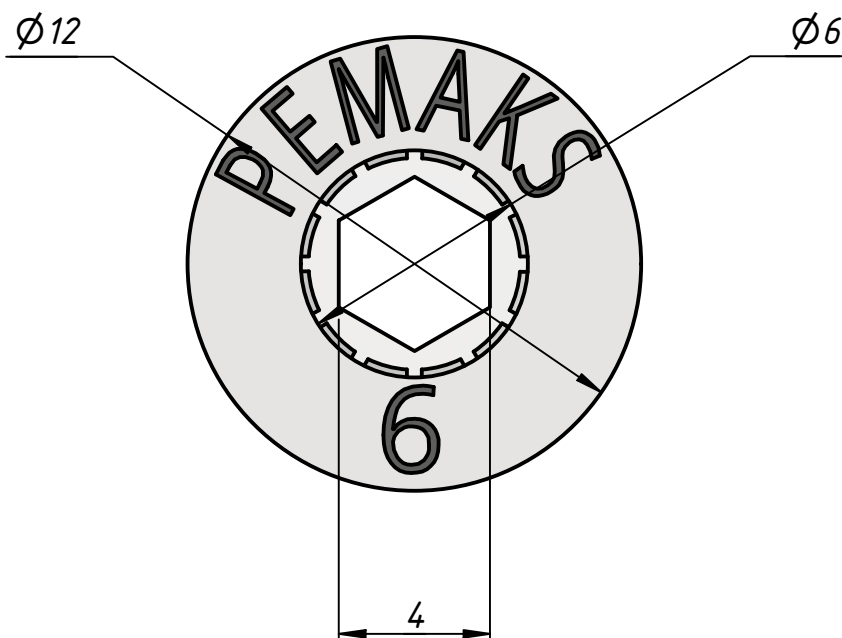

PRDA-1/8-6

A ↑
A (5:1)

					PRDA-1/8-6			
					Штуцер цанговый	Лит.	Масса	Масштаб
							0,0	5:1
Изм.	Лист	№ докум.	Подп.	Дата	ООО "ПЕМАКС РУС" г. Казань, ул. Аделя Кутуя, д. 86Д			
Разраб.		Федоров Р.Д.		08.08.2023				
Пров.								
Т. контр.								
Нач.отд.								
Н. контр.								
Утв.		Закиев А.А.						