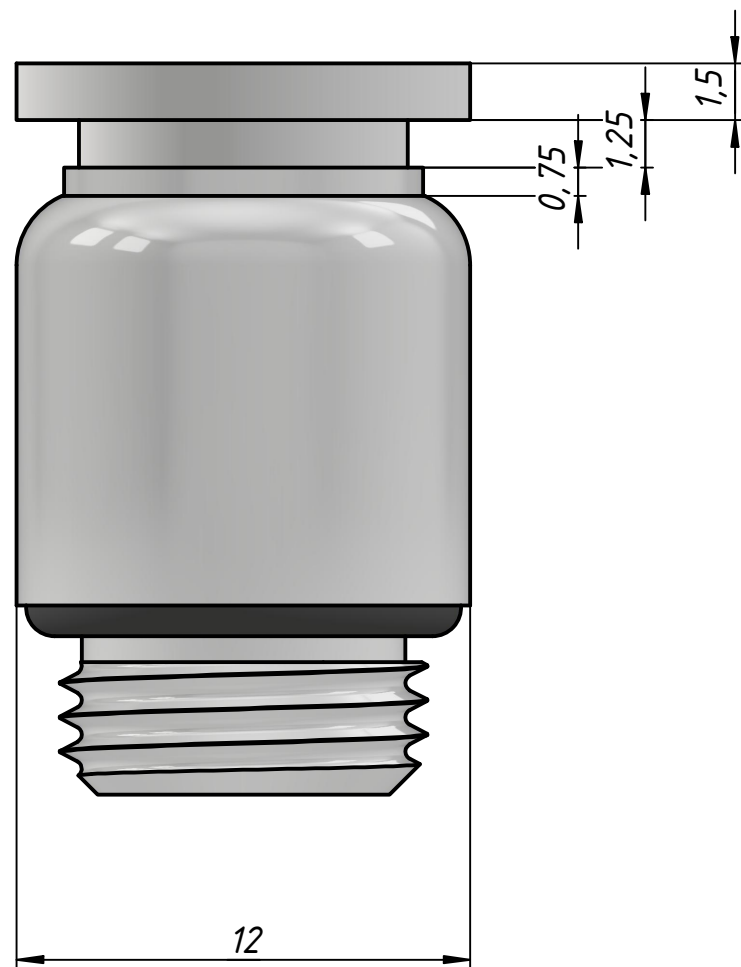

PRDA-1/8-6

A ↑
A (5:1)

					PRDA-1/8-6			
					Штуцер цанговый	Лит.	Масса	Масштаб
							0,0	5:1
Изм.	Лист	№ докум.	Подп.	Дата	ООО "ПЕМАКС РУС" г. Казань, ул. Аделя Кутуя, д. 86Д			
Разраб.		Федоров Р.Д.		08.08.2023				
Пров.								
Т. контр.								
Нач.отд.								
Н. контр.								
Утв.		Закиев А.А.						