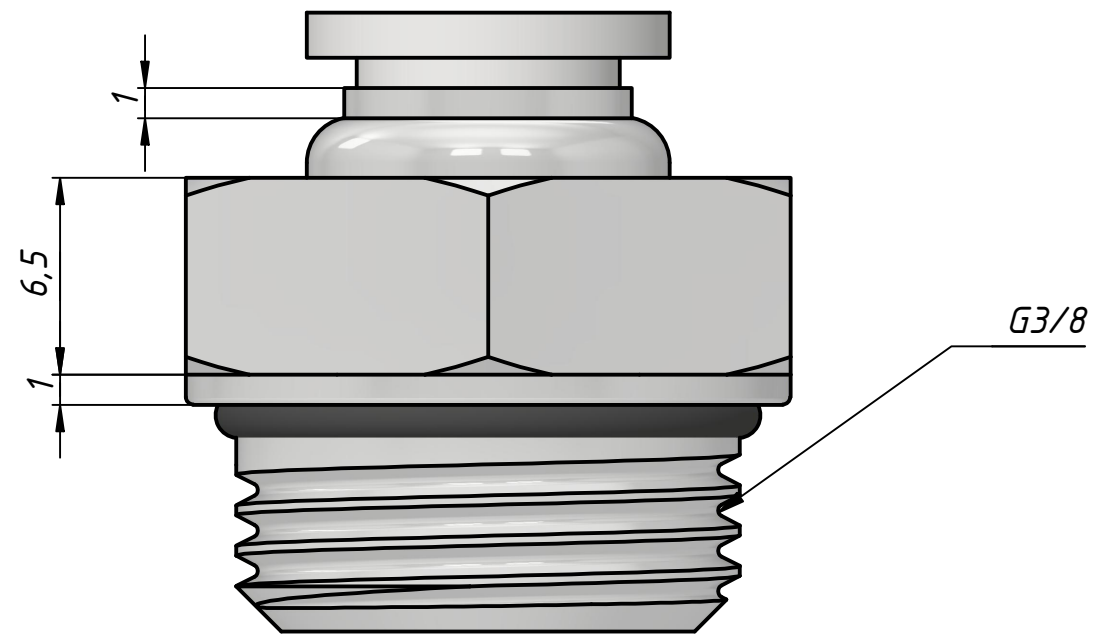

Инв. № подл.	Подп. и дата	Взам. инв. №	Инв. № дубл.	Подп. и дата
Справ. №	Перв. примен.			

PRD-3/8-6

					PRD-3/8-6			
Изм.	Лист	№ докум.	Подп.	Дата	Штуцер цанговый	Лит.	Масса	Масштаб
Разраб.		Федоров Р.Д.		03.07.2023			0,0	4 : 1
Пров.						Лист	Листов 1	
Т. контр.						ООО "ПЕМАКС РУС" г.		
Н. контр.						Казань, ул. Аделя Кутуя, д. 86Д		
Утв.		Закиев А.А.						