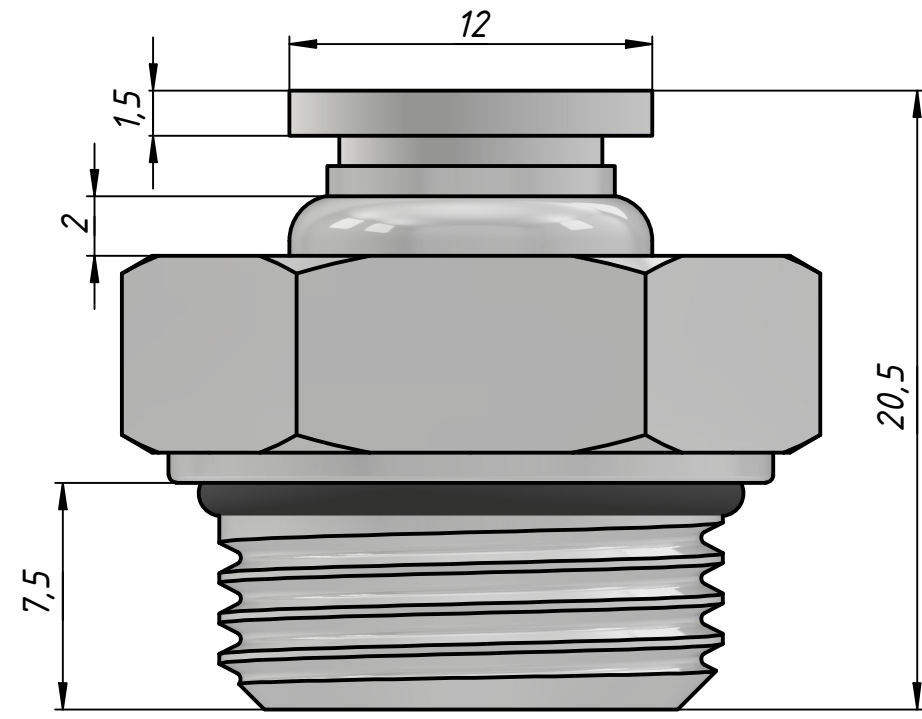

Инв. № подл.	Подп. и дата	Взам. инв. №	Инв. № дубл.	Подп. и дата
Справ. №	Перв. примен.			

PRD-3/8-6

					PRD-3/8-6			
Изм.	Лист	№ докум.	Подп.	Дата	Штуцер цанговый	Лит.	Масса	Масштаб
Разраб.		Федоров Р.Д.		03.07.2023			0,0	4 : 1
Пров.						Лист	Листов 1	
Т. контр.						ООО "ПЕМАКС РУС" г.		
Н. контр.						Казань, ул. Аделя Кутуя, д. 86Д		
Утв.		Закиев А.А.						