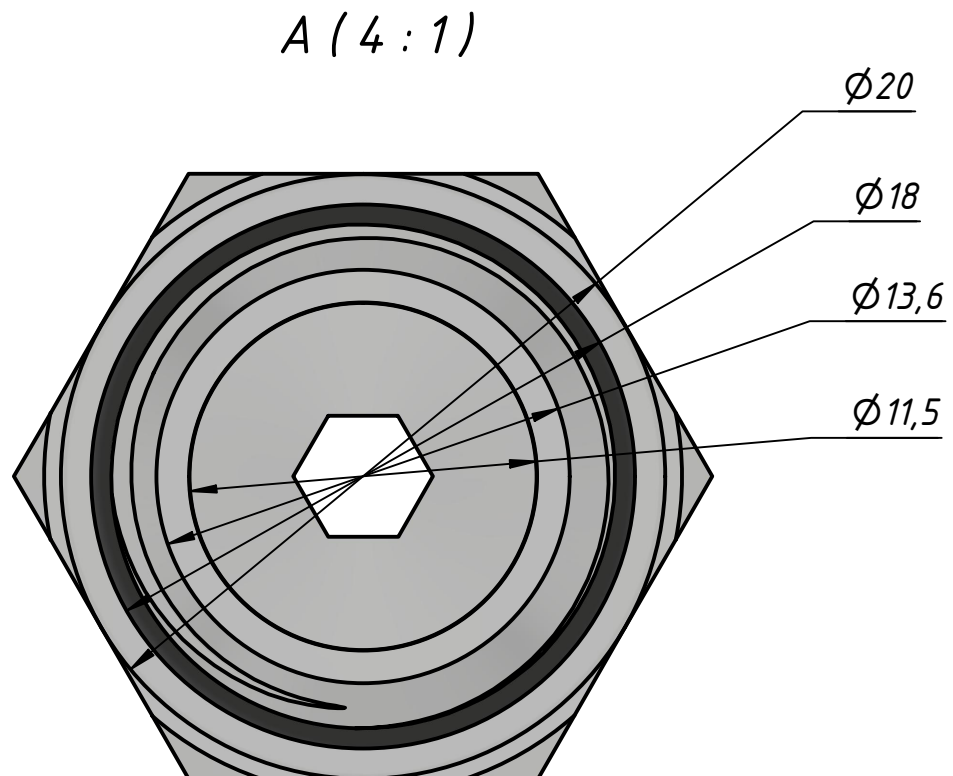

Инв. № подл.	Подп. и дата	Взам. инв. №	Инв. № дубл.	Подп. и дата
Справ. №	Перв. примен.			

PRD-3/8-6

					PRD-3/8-6			
Изм.	Лист	№ докум.	Подп.	Дата	Штуцер цанговый	Лит.	Масса	Масштаб
Разраб.		Федоров Р.Д.		03.07.2023			0,0	4 : 1
Пров.						Лист	Листов 1	
Т. контр.						ООО "ПЕМАКС РУС" г.		
Н. контр.						Казань, ул. Аделя Кутуя, д. 86Д		
Утв.		Закиев А.А.						