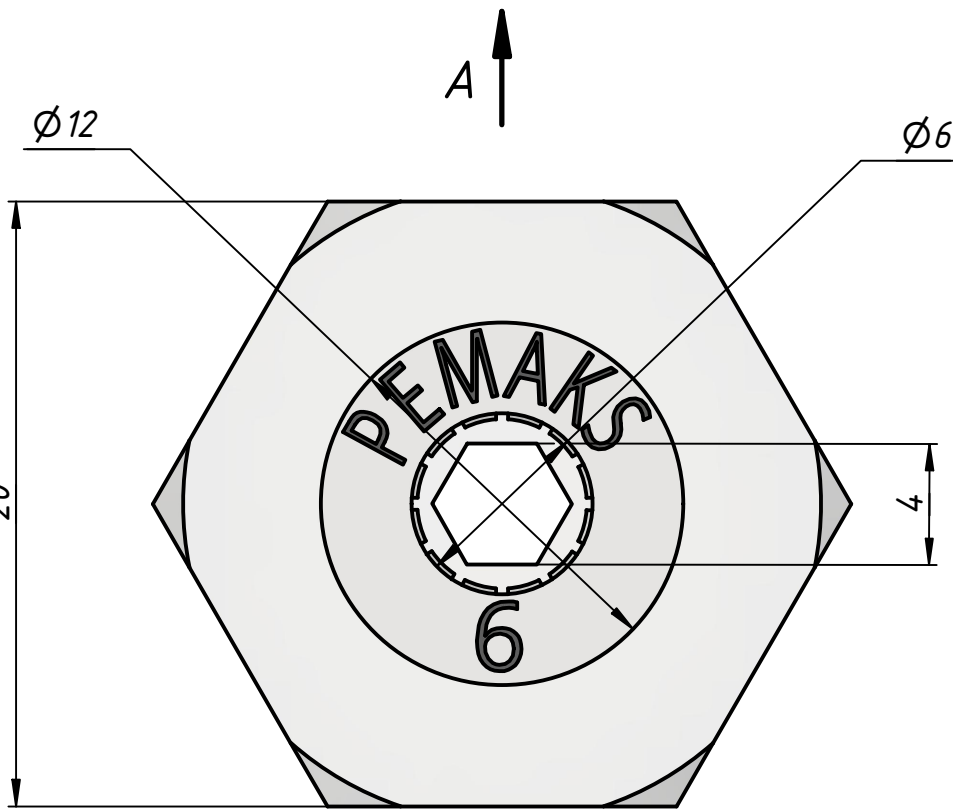

Инв. № подл.	Подп. и дата	Взам. инв. №	Инв. № дубл.	Подп. и дата
Справ. №	Перв. примен.			

PRD-3/8-6

					PRD-3/8-6			
Изм.	Лист	№ докум.	Подп.	Дата	Штуцер цанговый	Лит.	Масса	Масштаб
Разраб.		Федоров Р.Д.		03.07.2023			0,0	4 : 1
Пров.						Лист	Листов 1	
Т. контр.						ООО "ПЕМАКС РУС" г.		
Н. контр.						Казань, ул. Аделя Кутуя, д. 86Д		
Утв.		Закиев А.А.						