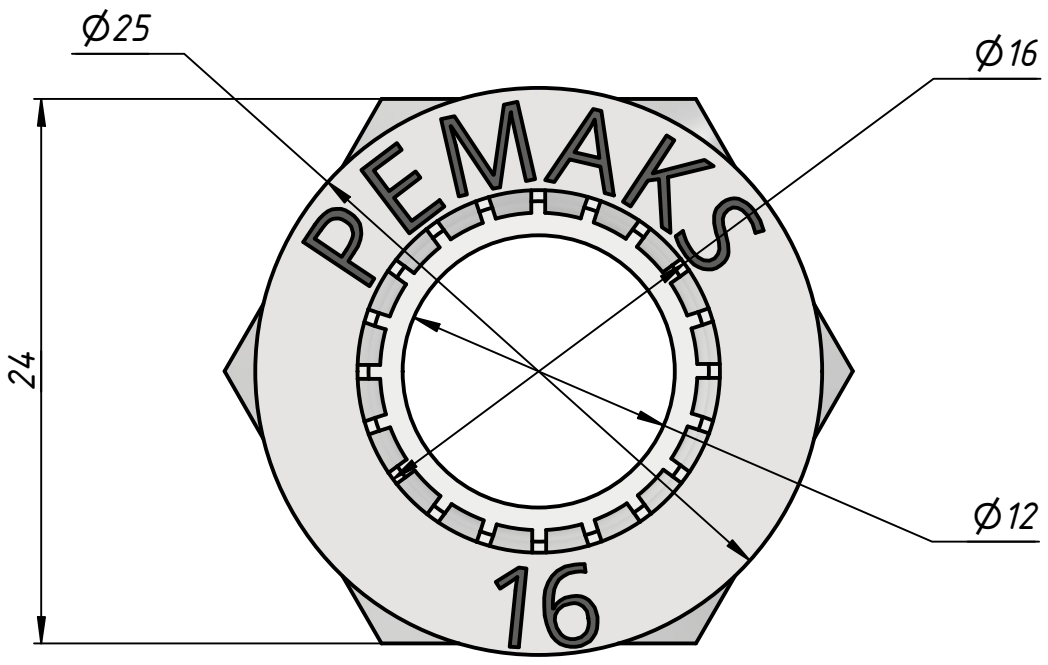

Перв. примен.	Справ. №	Подп. и дата	Инв. № дубл.	Взам. инв. №	Подп. и дата	Инв. № подл.
---------------	----------	--------------	--------------	--------------	--------------	--------------

PRD-3/8-16

A ↑

A (3:1)

					PRD-3/8-16			
Изм.	Лист	№ докум.	Подп.	Дата	Штуцер цанговый	Лит.	Масса	Масштаб
Разраб.		Федоров Р.Д.		03.07.2023			0,0	3:1
Пров.						Лист	Листов 1	
Т. контр.						ООО "ПЕМАКС РУС" г.		
Нач.отд.						Казань, ул. Аделя Кутуя, д. 86Д		
Н. контр.								
Утв.		Закиев А.А.						