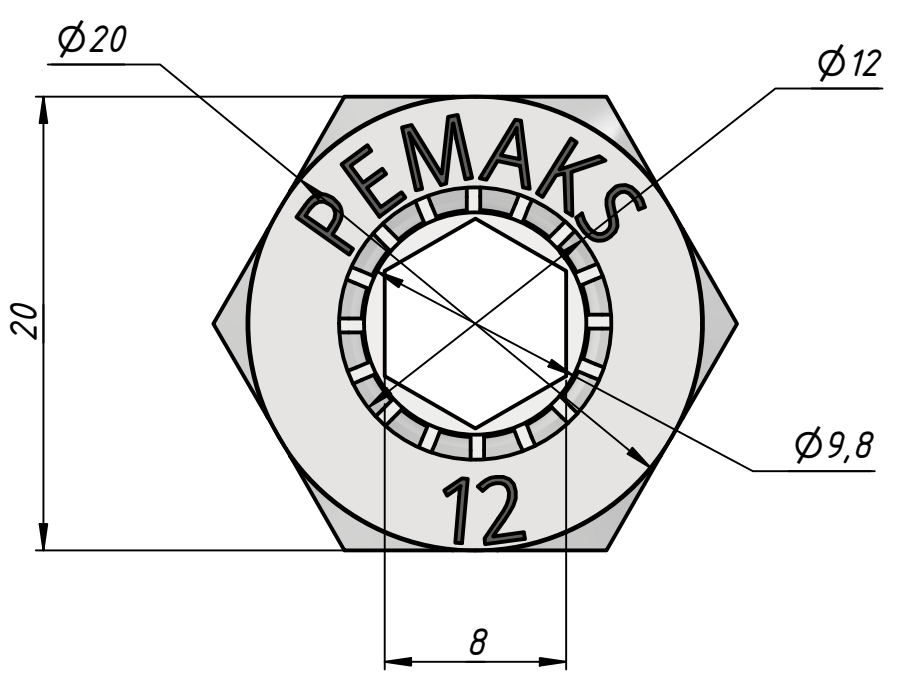

PRD-3/8-12

Перв. примен.
Справ. №

A ↑

A (3:1)

А
Подп. и дата
Инв. № дубл.
Взам. инв. №
Подп. и дата
Инв. № подл.

Изм.	Лист	№ докум.	Подп.	Дата
Разраб.		Федоров Р.Д.		03.07.2023
Пров.				
Т. контр.				
Нач.отд.				
Н. контр.				
Утв.		Закиев А.А.		

PRD-3/8-12			
Штуцер цанговый	Лит.	Масса	Масштаб
		0,0	3:1
Лист		Листов	
		1	
ООО "ПЕМАКС РУС" г. Казань, ул. Аделя Кутуя, д. 86Д