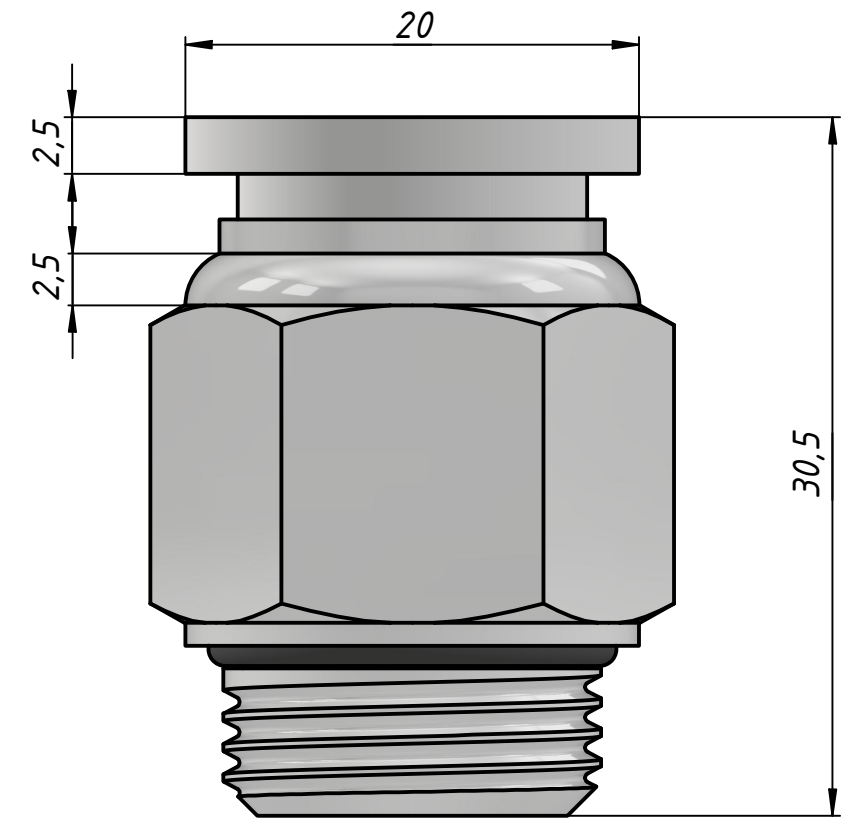

PRD-3/8-12

Перв. примен.
Справ. №

A ↑

A (3:1)

А
Подп. и дата
Инв. № дубл.
Взам. инв. №
Подп. и дата
Инв. № подл.

Изм.	Лист	№ докум.	Подп.	Дата
Разраб.		Федоров Р.Д.		03.07.2023
Пров.				
Т. контр.				
Нач.отд.				
Н. контр.				
Утв.		Закиев А.А.		

PRD-3/8-12			
Штуцер цанговый	Лит.	Масса	Масштаб
		0,0	3:1
Лист		Листов	
		1	
ООО "ПЕМАКС РУС" г. Казань, ул. Аделя Кутуя, д. 86Д			