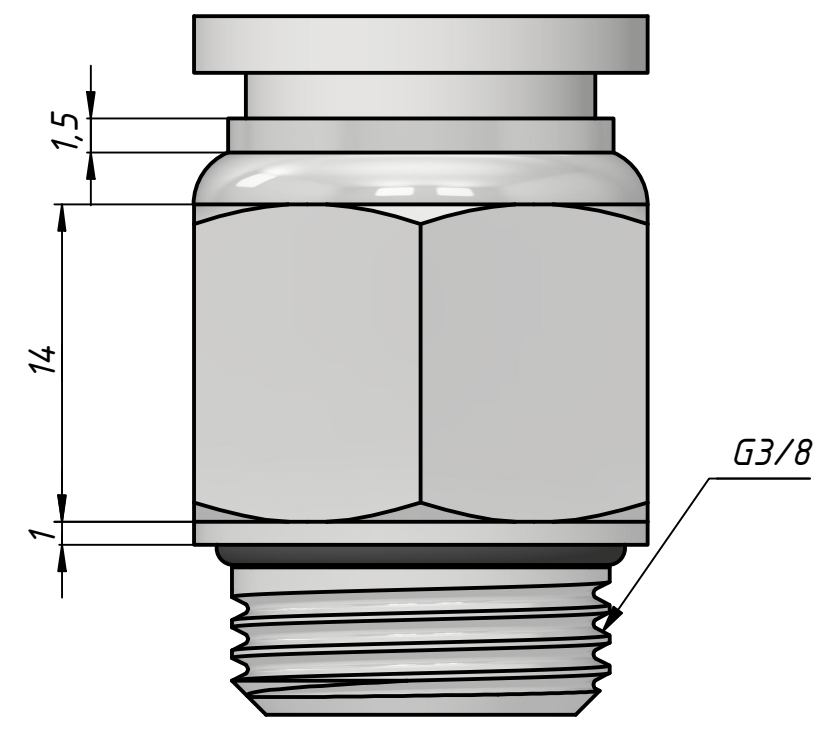

PRD-3/8-12

Перв. примен.
Справ. №