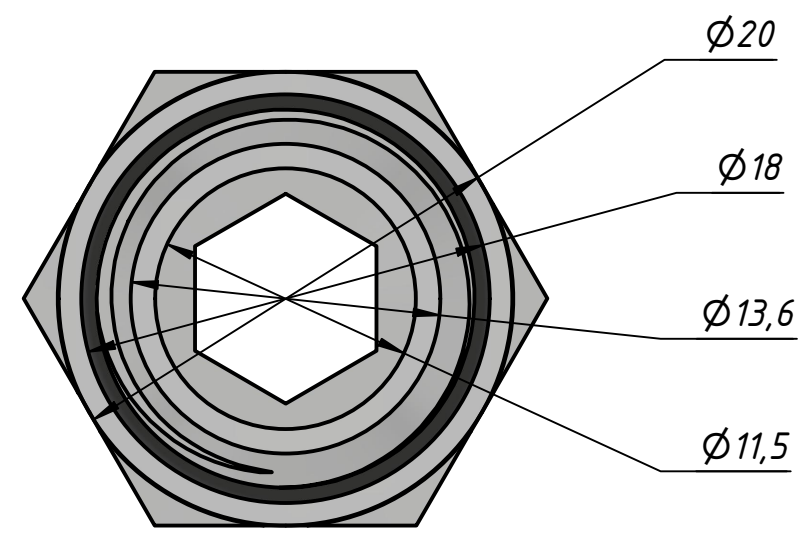

PRD-3/8-12

Перв. примен.
Справ. №

A ↑

A (3:1)

А
Подп. и дата
Инв. № дубл.
Взам. инв. №
Подп. и дата
Инв. № подл.

Изм.	Лист	№ докум.	Подп.	Дата
Разраб.		Федоров Р.Д.		03.07.2023
Пров.				
Т. контр.				
Нач.отд.				
Н. контр.				
Утв.		Закиев А.А.		

PRD-3/8-12			
Штуцер цанговый	Лит.	Масса	Масштаб
		0,0	3:1
Лист		Листов	
		1	
ООО "ПЕМАКС РУС" г. Казань, ул. Аделя Кутуя, д. 86Д