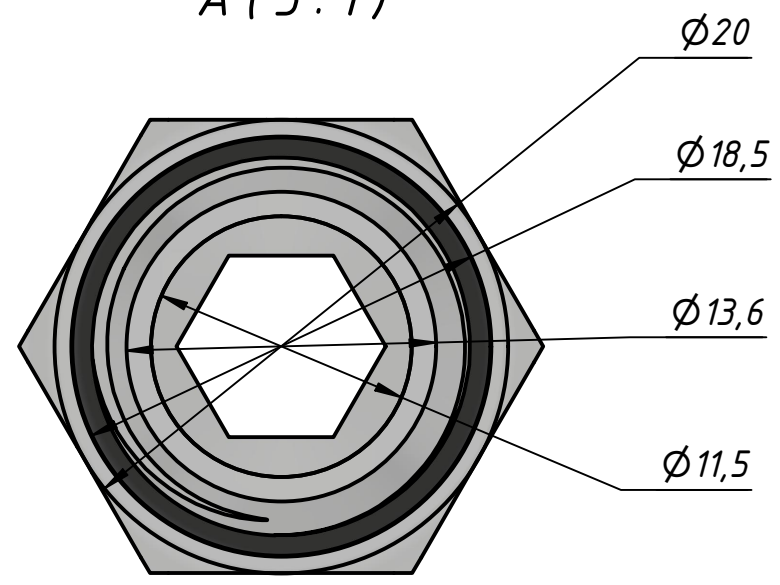

Перв. примен.
Справ. №
Подп. и дата
Инв. № дубл.
Взам. инв. №
Подп. и дата
Инв. № подл.

PRD-3/8-10

A ↑

A (3:1)

					PRD-3/8-10			
Изм.	Лист	№ докум.	Подп.	Дата	Штуцер цанговый	Лит.	Масса	Масштаб
Разраб.	Федоров Р.Д.			03.07.2023			0,0	3:1
Пров.								
Т. контр.								
Нач.отд.								
Н. контр.								
Утв.	Закиев А.А.							
						Лист	Листов	1
						ООО "ПЕМАКС РУС" г. Казань, ул. Аделя Кутуя, д. 86Д		