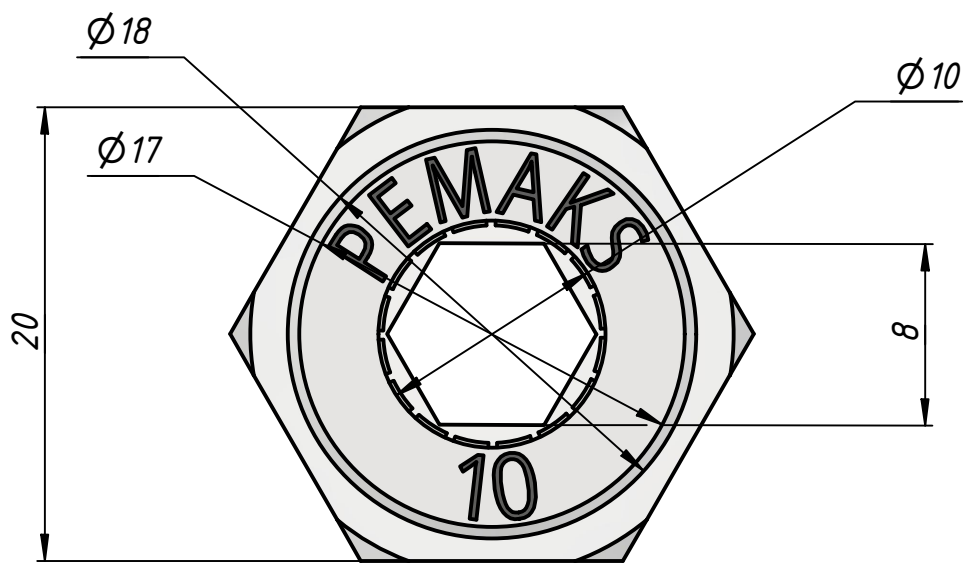

Перв. примен.
Справ. №
Подп. и дата
Инв. № дубл.
Взам. инв. №
Подп. и дата
Инв. № подл.

PRD-3/8-10

A ↑

A (3:1)

					PRD-3/8-10			
Изм.	Лист	№ докум.	Подп.	Дата	Штуцер цанговый	Лит.	Масса	Масштаб
Разраб.	Федоров Р.Д.			03.07.2023			0,0	3:1
Пров.								
Т. контр.								
Нач.отд.								
Н. контр.								
Утв.	Закиев А.А.							
						Лист	Листов	1
						ООО "ПЕМАКС РУС" г. Казань, ул. Аделя Кутуя, д. 86Д		