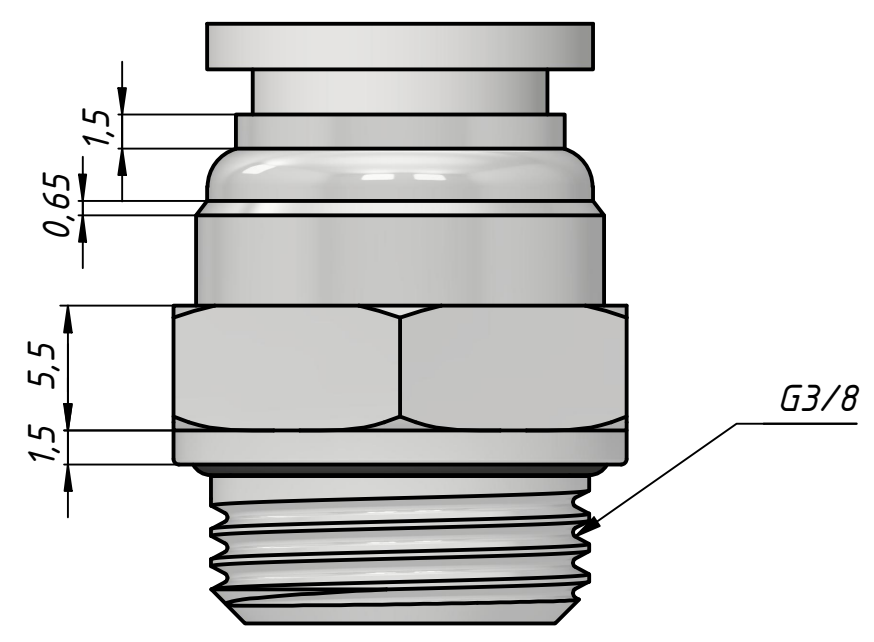

Перв. примен.
Справ. №
Подп. и дата
Инв. № дубл.
Взам. инв. №
Подп. и дата
Инв. № подл.

PRD-3/8-10

A ↑

A (3:1)

					PRD-3/8-10			
Изм.	Лист	№ докум.	Подп.	Дата	Штуцер цанговый	Лит.	Масса	Масштаб
Разраб.	Федоров Р.Д.			03.07.2023			0,0	3:1
Пров.								
Т. контр.								
Нач.отд.								
Н. контр.								
Утв.	Закиев А.А.							
						Лист	Листов	1
						ООО "ПЕМАКС РУС" г. Казань, ул. Аделя Кутуя, д. 86Д		