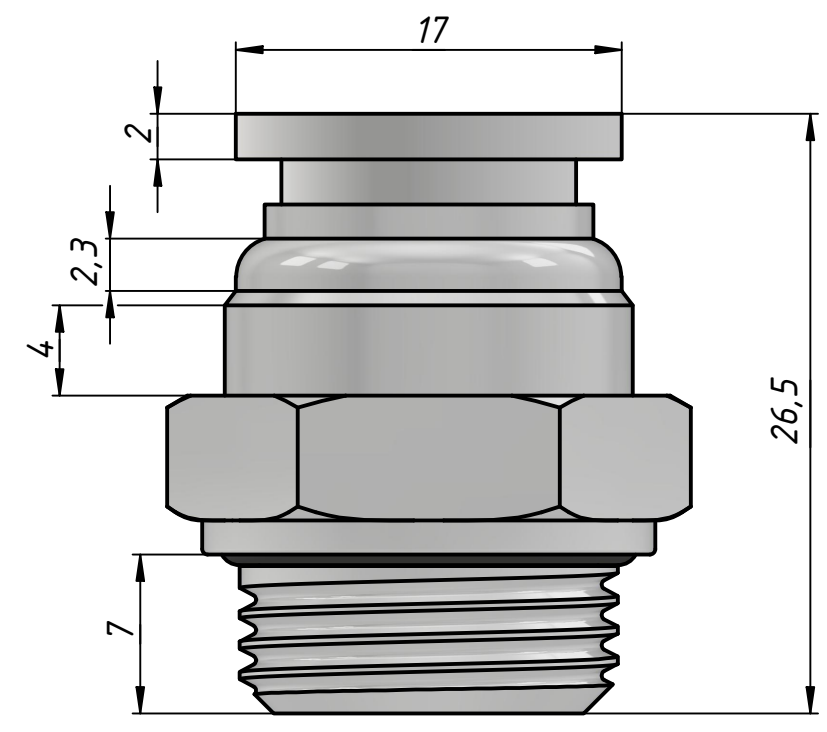

Перв. примен.
Справ. №
Подп. и дата
Инв. № дубл.
Взам. инв. №
Подп. и дата
Инв. № подл.

PRD-3/8-10

A ↑

A (3:1)

					PRD-3/8-10			
Изм.	Лист	№ докум.	Подп.	Дата	Штуцер цанговый	Лит.	Масса	Масштаб
Разраб.	Федоров Р.Д.			03.07.2023			0,0	3:1
Пров.								
Т. контр.								
Нач.отд.								
Н. контр.								
Утв.	Закиев А.А.							
						Лист	Листов	1
						ООО "ПЕМАКС РУС" г. Казань, ул. Аделя Кутуя, д. 86Д		