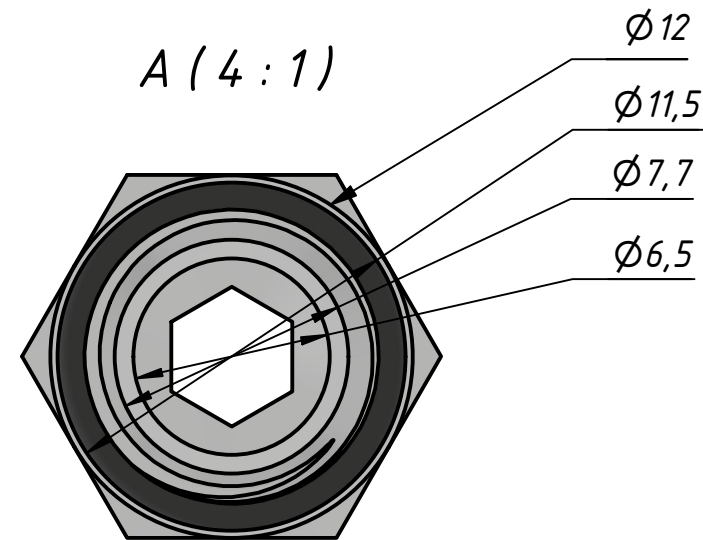

PRD-1/8-6

A ↑

Перв. примен.
Справ. №
A
Подп. и дата
Подп. и дата
Взам. инв. №
Инв. № дубл.
Инв. № подл.

					PRD-1/8-6			
Изм.	Лист	№ докум.	Подп.	Дата	Штуцер цанговый	Лит.	Масса	Масштаб
Разраб.		Федоров Р.Д.		03.07.2023			0,0	4 : 1
Пров.						Лист		Листов 1
Т. контр.						ООО "ПЕМАКС РУС" г.		
Нач.отд.						Казань, ул. Аделя Кутуя, д. 86Д		
Утв.		Закиев А.А.						