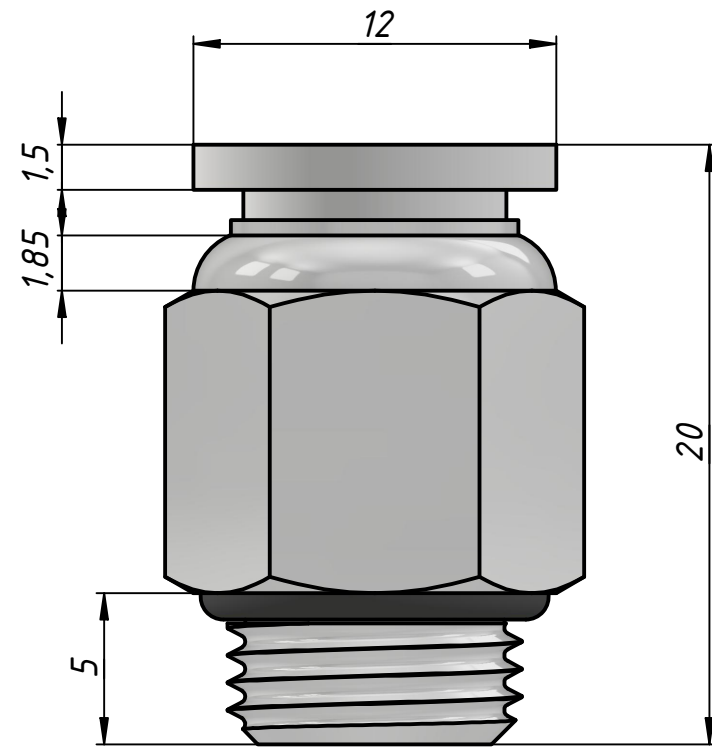

PRD-1/8-6

A ↑

Перв. примен.
Справ. №
A
Подп. и дата
Подп. и дата
Взам. инв. №
Инв. № дубл.
Инв. № подл.

					PRD-1/8-6			
Изм.	Лист	№ докум.	Подп.	Дата	Штуцер цанговый	Лит.	Масса	Масштаб
Разраб.		Федоров Р.Д.		03.07.2023			0,0	4 : 1
Пров.						Лист		Листов 1
Т. контр.						ООО "ПЕМАКС РУС" г.		
Нач.отд.						Казань, ул. Аделя Кутуя, д. 86Д		
Утв.		Закиев А.А.						