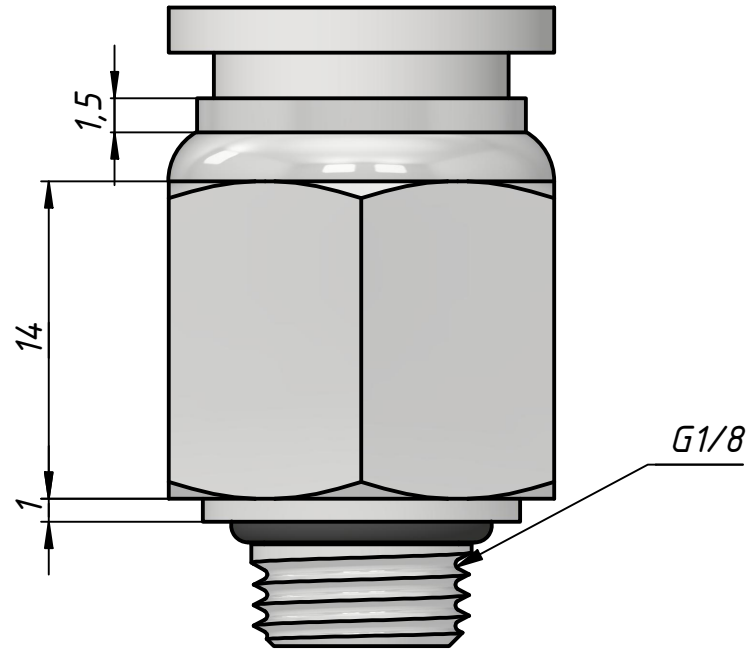

Перв. примен.	Справ. №	Подп. и дата	Инв. № дубл.	Взам. инв. №	Подп. и дата	Инв. № подл.

PRD-1/8-10

A ↑

					PRD-1/8-10			
Изм.	Лист	№ докум.	Подп.	Дата	Штуцер цанговый	Лит.	Масса	Масштаб
Разраб.		Федоров Р.Д.		03.07.2023			0,0	3:1
Пров.						Лист	Листов 1	
Т. контр.						ООО "РЕМАКС РУС" г.		
Н. контр.						Казань, ул. Аделя Кутуя, д. 86Д		
Утв.		Закиев А.А.						