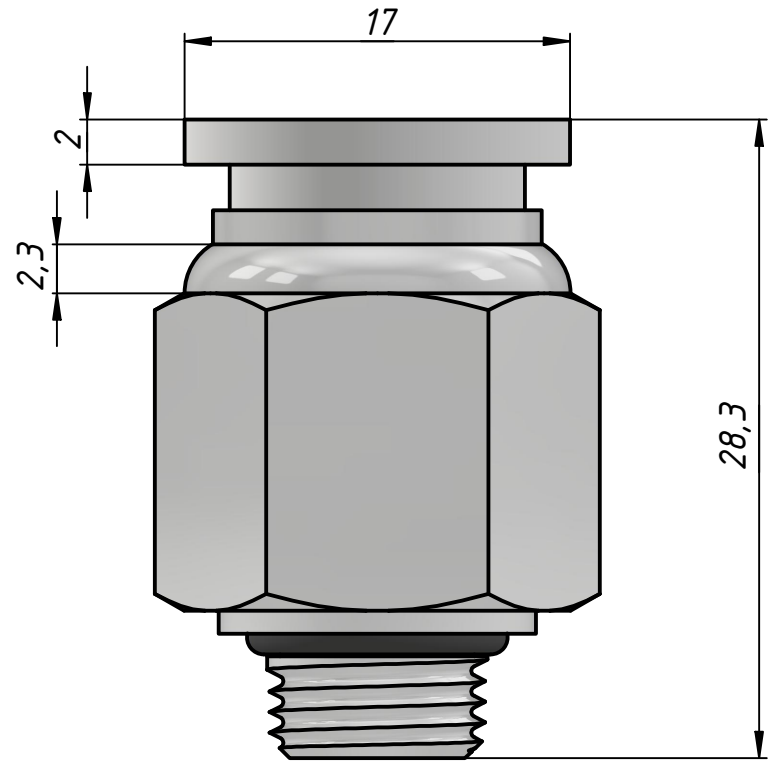

Перв. примен.	Справ. №	Подп. и дата	Инв. № дубл.	Взам. инв. №	Подп. и дата	Инв. № подл.

PRD-1/8-10

A ↑

					PRD-1/8-10			
Изм.	Лист	№ докум.	Подп.	Дата	Штуцер цанговый	Лит.	Масса	Масштаб
Разраб.		Федоров Р.Д.		03.07.2023			0,0	3:1
Пров.						Лист	Листов 1	
Т. контр.						ООО "РЕМАКС РУС" г.		
Н. контр.						Казань, ул. Аделя Кутуя, д. 86Д		
Утв.		Закиев А.А.						