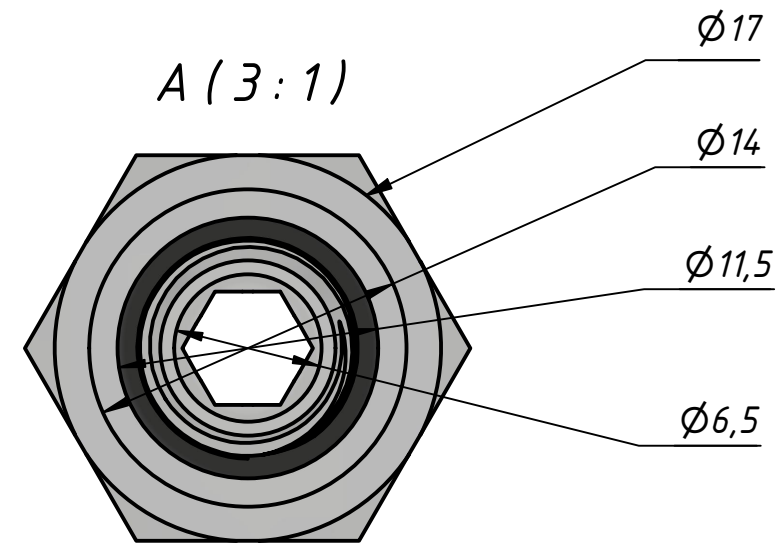

Перв. примен.	Справ. №	Подп. и дата	Инв. № дубл.	Взам. инв. №	Подп. и дата	Инв. № подл.

PRD-1/8-10

A ↑

					PRD-1/8-10			
Изм.	Лист	№ докум.	Подп.	Дата	Штуцер цанговый	Лит.	Масса	Масштаб
Разраб.		Федоров Р.Д.		03.07.2023			0,0	3:1
Пров.						Лист	Листов 1	
Т. контр.						ООО "РЕМАКС РУС" г.		
Н. контр.						Казань, ул. Аделя Кутуя, д. 86Д		
Утв.		Закиев А.А.						