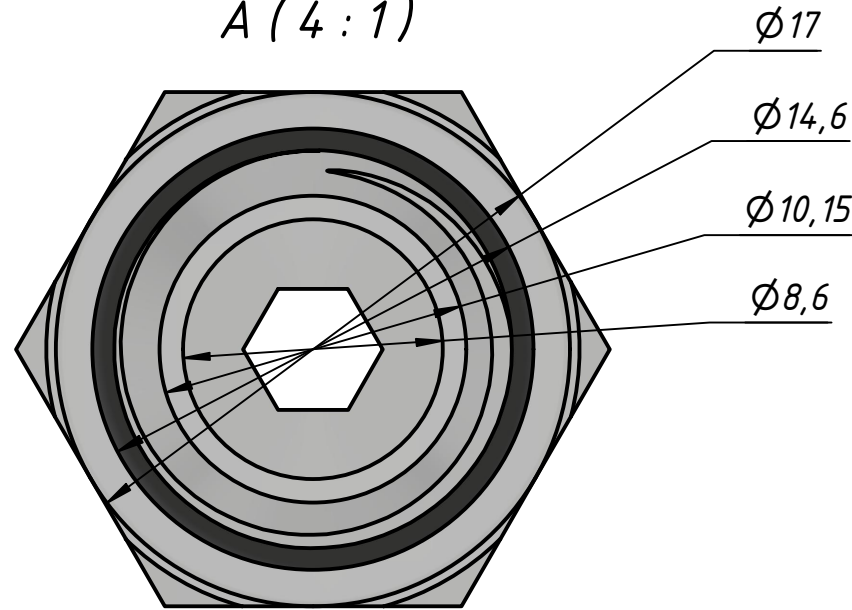

PRD-1/4-6

A ↑

A (4 : 1)

Перв. примен.	
Справ. №	
Инв. № подл.	
Изм. №	
Нач. отд.	
Т. контр.	
Пров.	
Разраб.	
Изм.	

					PRD-1/4-6			
Изм.	Лист	№ докум.	Подп.	Дата	Штуцер цанговый	Лит.	Масса	Масштаб
Разраб.		Федоров Р.Д.		03.07.2023			0,0	4 : 1
Пров.						Лист	Листов 1	
Т. контр.						ООО "ПЕМАКС РУС" г.		
Нач. отд.						Казань, ул. Аделя Кутуя, д. 86Д		
Изм.		Закиев А.А.						