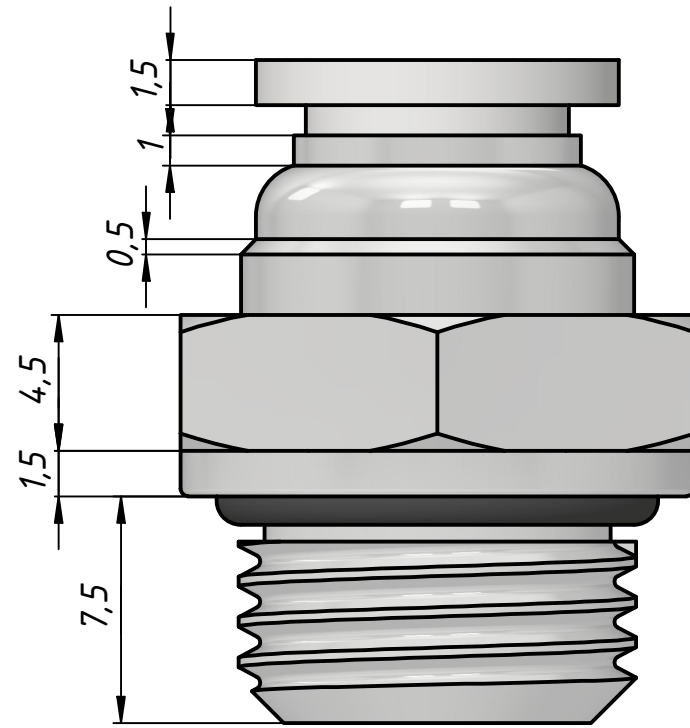

PRD-1/4-6

A ↑

A (4 : 1)

Перв. примен.	
Справ. №	
Инв. № подл.	
Изм. №	
Нач. отд.	
Т. контр.	
Пров.	
Разраб.	
Изм.	

					PRD-1/4-6			
Изм.	Лист	№ докум.	Подп.	Дата	Штуцер цанговый	Лит.	Масса	Масштаб
Разраб.		Федоров Р.Д.		03.07.2023			0,0	4 : 1
Пров.						Лист	Листов 1	
Т. контр.						ООО "ПЕМАКС РУС" г.		
Нач. отд.						Казань, ул. Аделя Кутуя, д. 86Д		
Изм.		Закиев А.А.						