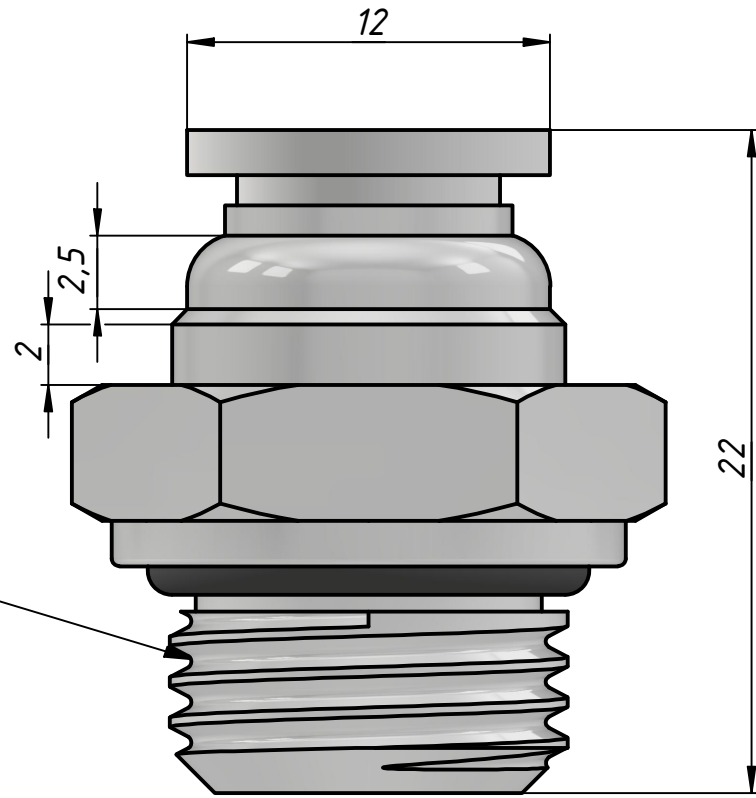

PRD-1/4-6

A ↑

A (4 : 1)

Перв. примен.	
Справ. №	
Инв. № подл.	
Изм. №	
Нач. отд.	
Т. контр.	
Пров.	
Разраб.	
Изм.	

					PRD-1/4-6			
Изм.	Лист	№ докум.	Подп.	Дата	Штуцер цанговый	Лит.	Масса	Масштаб
Разраб.		Федоров Р.Д.		03.07.2023			0,0	4 : 1
Пров.						Лист	Листов 1	
Т. контр.						ООО "ПЕМАКС РУС" г.		
Нач. отд.						Казань, ул. Аделя Кутуя, д. 86Д		
Изм.		Закиев А.А.						