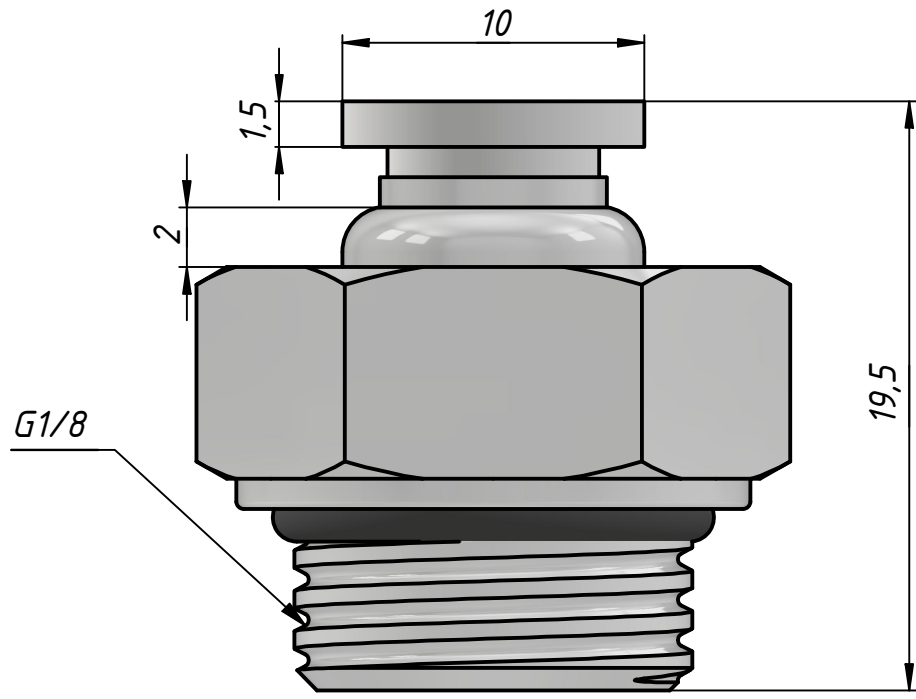

PRD-1/4-4

A ↑

Перв. примен.	
Справ. №	
Подп. и дата	
Инв. № дубл.	
Взам. инв. №	
Подп. и дата	
Инв. № подл.	

					PRD-1/4-4			
Изм.	Лист	№ докум.	Подп.	Дата	Штуцер цанговый	Лит.	Масса	Масштаб
Разраб.		Федоров Р.Д.		03.07.2023			0,0	4 : 1
Пров.						Лист	Листов 1	
Т. контр.						ООО "ПЕМАКС РУС" г.		
Нач.отд.						Казань, ул. Аделя Кутуя, д. 86Д		
Н. контр.								
Утв.		Закиев А.А.						