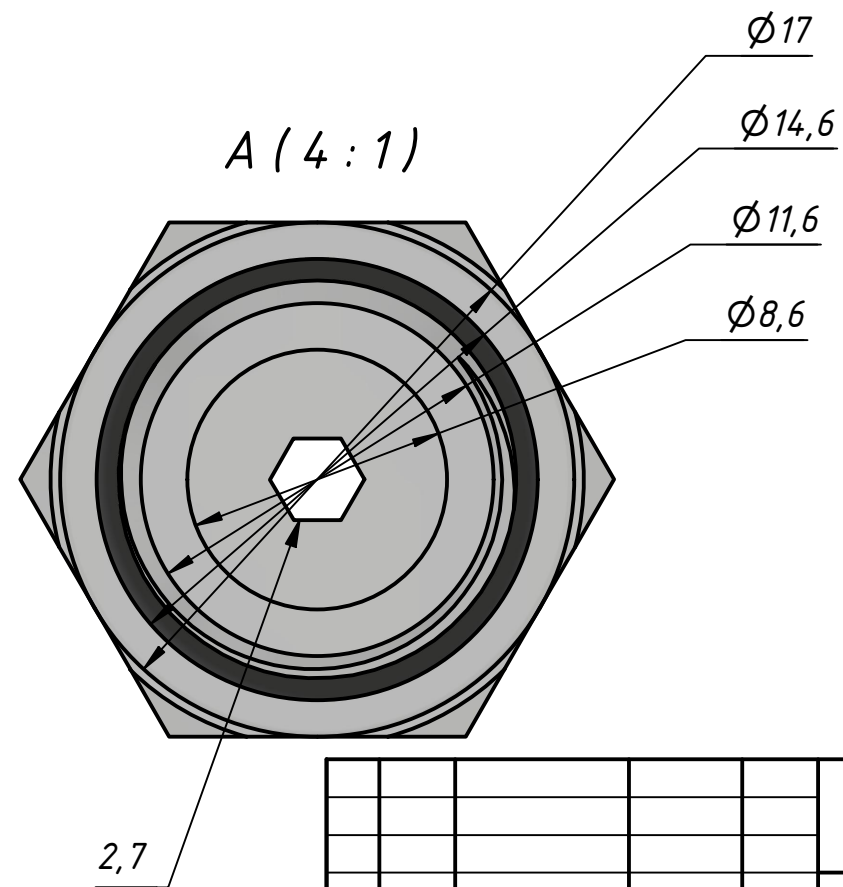

PRD-1/4-4

A ↑

Перв. примен.	
Справ. №	
Подп. и дата	
Инв. № дубл.	
Взам. инв. №	
Подп. и дата	
Инв. № подл.	

					PRD-1/4-4			
Изм.	Лист	№ докум.	Подп.	Дата	Штуцер цанговый	Лит.	Масса	Масштаб
Разраб.		Федоров Р.Д.		03.07.2023			0,0	4 : 1
Пров.						Лист	Листов 1	
Т. контр.						ООО "ПЕМАКС РУС" г.		
Нач.отд.						Казань, ул. Аделя Кутуя, д. 86Д		
Н. контр.								
Утв.		Закиев А.А.						