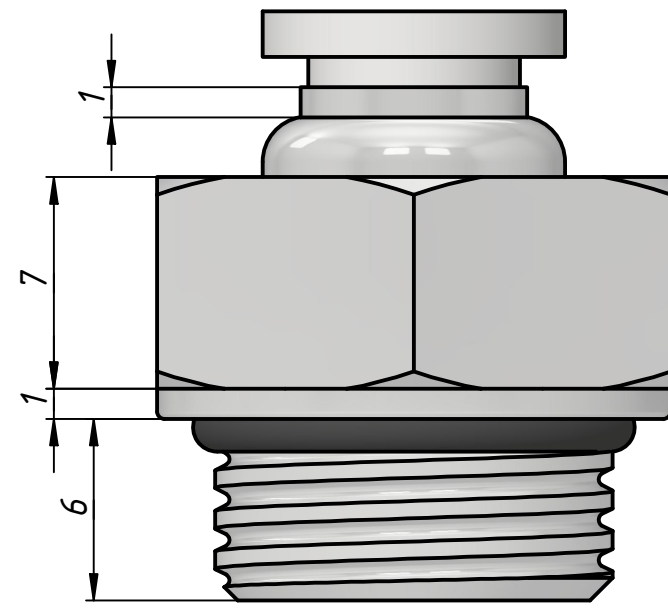

PRD-1/4-4

A ↑

Перв. примен.	
Справ. №	
Подп. и дата	
Инв. № дубл.	
Взам. инв. №	
Подп. и дата	
Инв. № подл.	

					PRD-1/4-4			
Изм.	Лист	№ докум.	Подп.	Дата	Штуцер цанговый	Лит.	Масса	Масштаб
Разраб.		Федоров Р.Д.		03.07.2023			0,0	4 : 1
Пров.						Лист	Листов 1	
Т. контр.						ООО "ПЕМАКС РУС" г.		
Нач.отд.						Казань, ул. Аделя Кутуя, д. 86Д		
Н. контр.								
Утв.		Закиев А.А.						