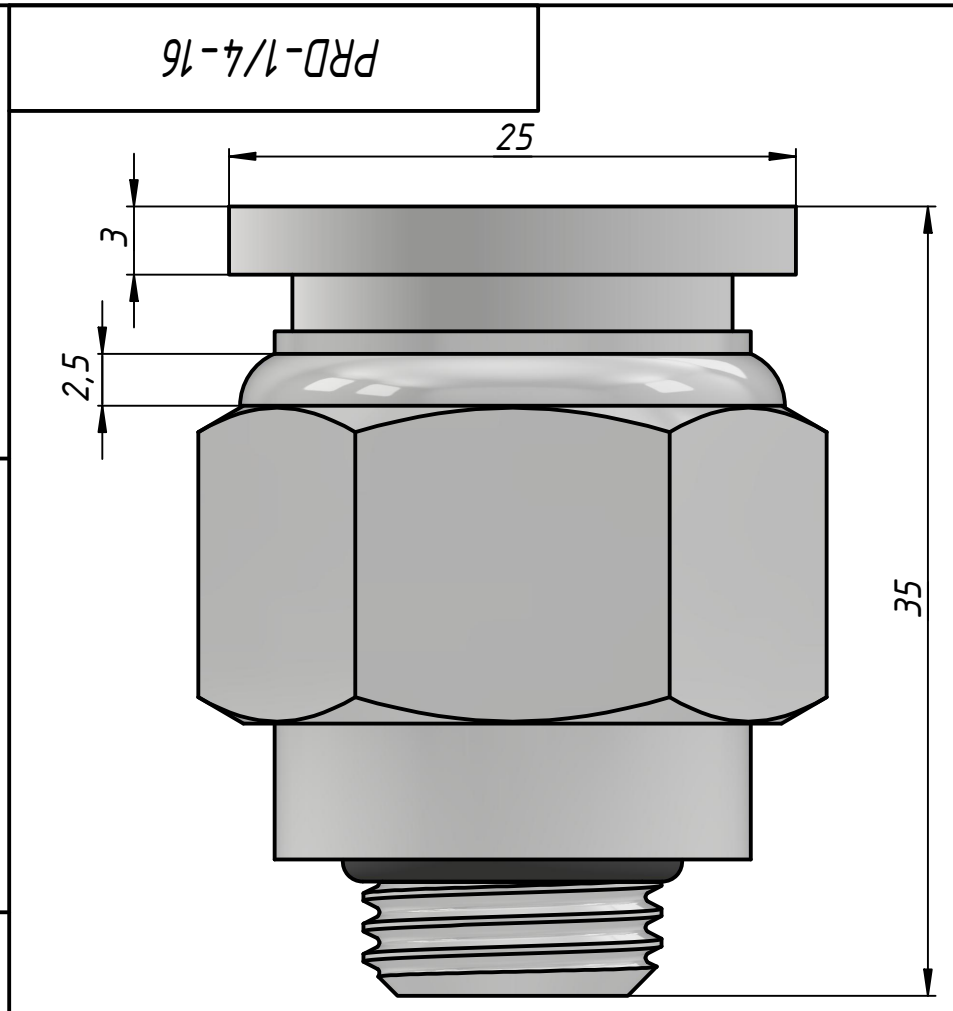

Перв. примен.	Справ. №	Подп. и дата	Инв. № дубл.	Взам. инв. №	Подп. и дата	Инв. № подл.