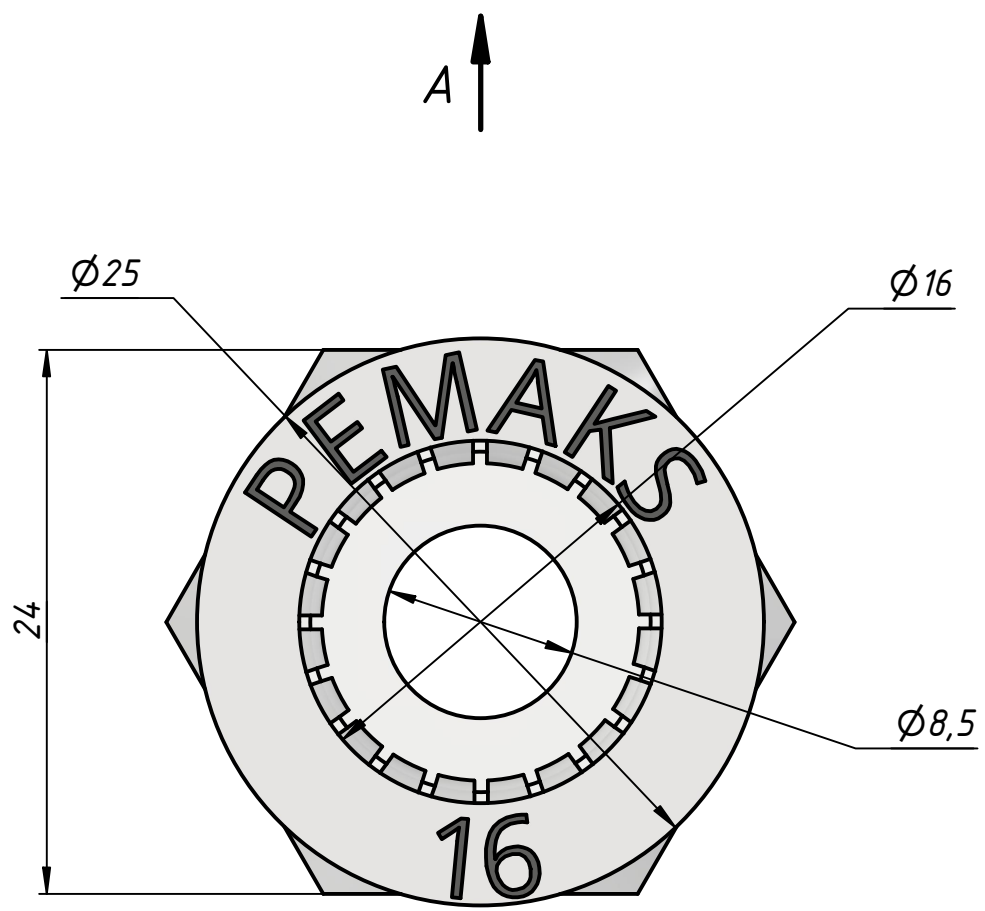

Перв. примен.	Справ. №	Подп. и дата	Инв. № дубл.	Взам. инв. №	Подп. и дата	Инв. № подл.

A (3:1)

Изм.	Лист	№ докум.	Подп.	Дата
Разраб.		Федоров Р.Д.		03.07.2023
Пров.				
Т. контр.				
Нач.отд.				
Н. контр.				
Утв.		Закиев А.А.		

PRD-1/4-16			
Штуцер цанговый	Лит.	Масса	Масштаб
		0,0	3:1
	Лист	Листов 1	
ООО "ПЕМАКС РУС" г. Казань, ул. Аделя Кутуя, д. 86Д			