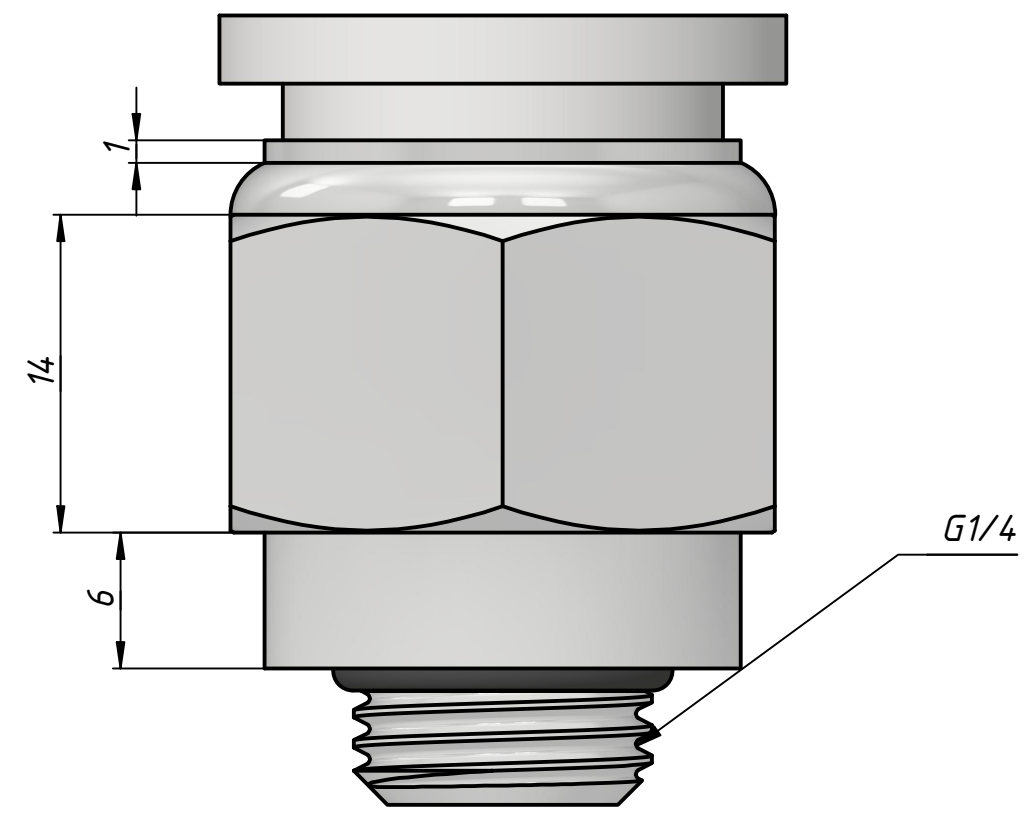

Перв. примен.	Справ. №	Подп. и дата	Инв. № дубл.	Взам. инв. №	Подп. и дата	Инв. № подл.