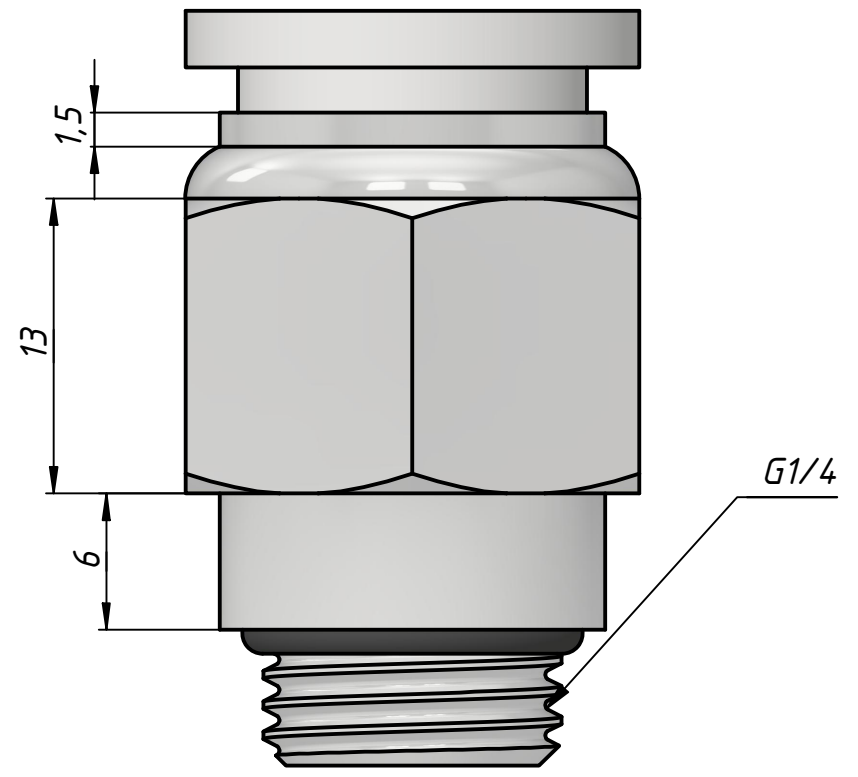

Перв. примен.
Справ. №
Подп. и дата
Инв. № дубл.
Взам. инв. №
Подп. и дата
Инв. № подл.

PRD-1/4-12

A ↑

					PRD-1/4-12			
Изм.	Лист	№ докум.	Подп.	Дата	Штуцер цанговый	Лит.	Масса	Масштаб
Разраб.	Федоров Р.Д.			03.07.2023			0,0	3:1
Пров.								
Т. контр.						Лист	Листов 1	
Нач.отд.						ООО "ПЕМАКС РУС" г. Казань, ул. Аделя Кутуя, д. 86Д		
Н. контр.								
Утв.	Закиев А.А.							