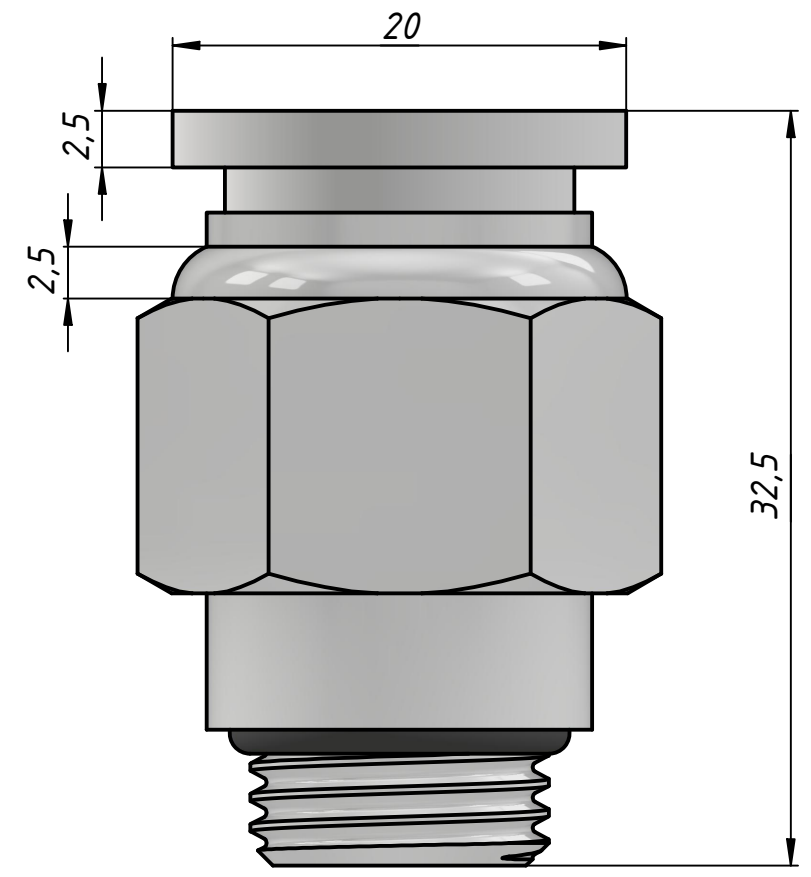

Перв. примен.
Справ. №
Подп. и дата
Инв. № дубл.
Взам. инв. №
Подп. и дата
Инв. № подл.

PRD-1/4-12

A ↑

					PRD-1/4-12			
Изм.	Лист	№ докум.	Подп.	Дата	Штуцер цанговый	Лит.	Масса	Масштаб
Разраб.	Федоров Р.Д.			03.07.2023			0,0	3:1
Пров.								
Т. контр.						Лист	Листов 1	
Нач.отд.						ООО "ПЕМАКС РУС" г. Казань, ул. Аделя Кутуя, д. 86Д		
Н. контр.								
Утв.	Закиев А.А.							