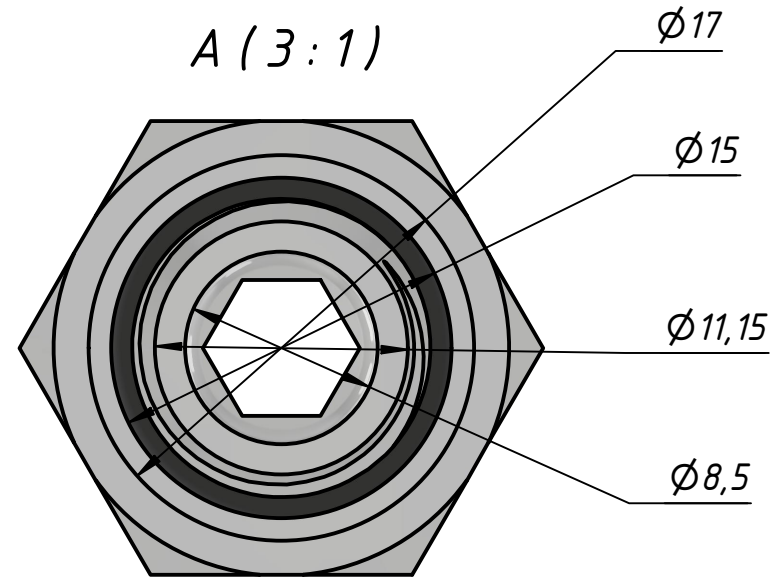

Перв. примен.
Справ. №
Подп. и дата
Инв. № дубл.
Взам. инв. №
Подп. и дата
Инв. № подл.

PRD-1/4-12

A ↑

					PRD-1/4-12			
Изм.	Лист	№ докум.	Подп.	Дата	Штуцер цанговый	Лит.	Масса	Масштаб
Разраб.	Федоров Р.Д.			03.07.2023			0,0	3:1
Пров.								
Т. контр.						Лист	Листов 1	
Нач.отд.						ООО "ПЕМАКС РУС" г. Казань, ул. Аделя Кутуя, д. 86Д		
Н. контр.								
Утв.	Закиев А.А.							