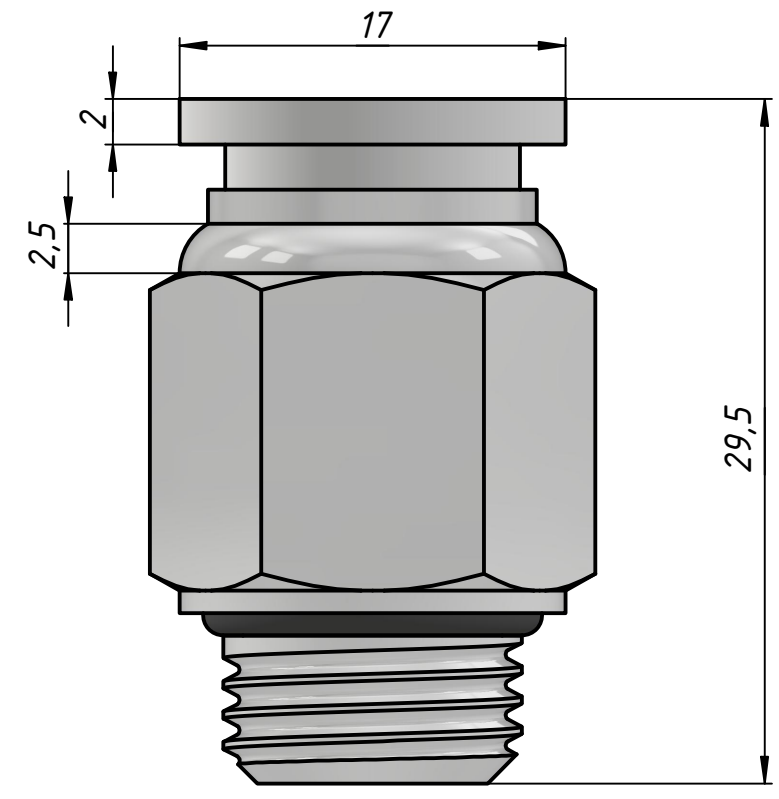

Перв. примен.					
Справ. №					
Подп. и дата					
Инв. № дубл.					
Взам. инв. №					
Подп. и дата					
Инв. № подл.					

PRD-1/4-10

A ↑

A (3:1)

					PRD-1/4-10			
Изм.	Лист	№ докум.	Подп.	Дата	Штуцер цанговый	Лит.	Масса	Масштаб
Разраб.		Федоров Р.Д.		03.07.2023			0,0	3:1
Пров.						Лист	Листов 1	
Т. контр.						ООО "РЕМАКС РУС" г.		
Нач.отд.						Казань, ул. Аделя Кутуя, д. 86Д		
Утв.		Закиев А.А.						