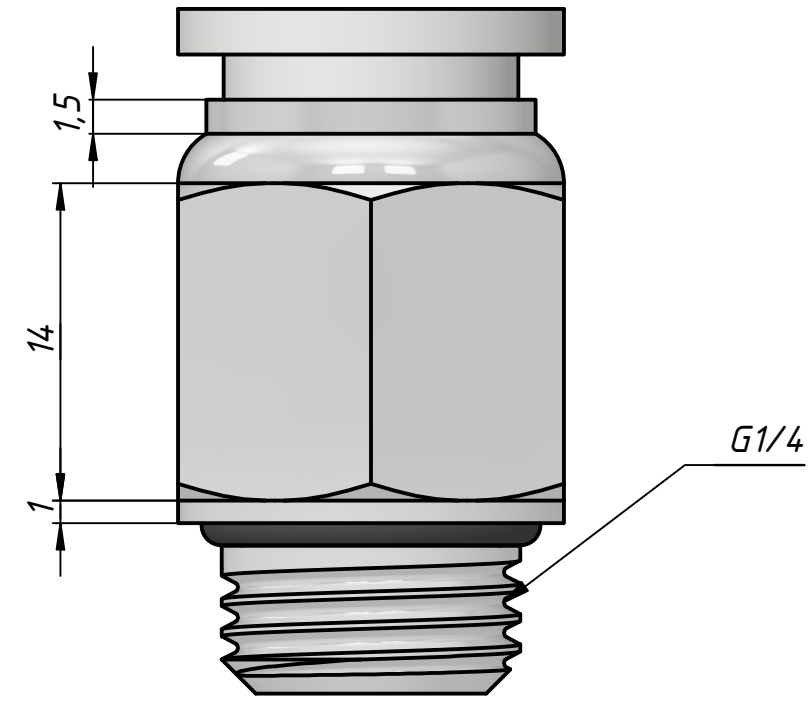

Перв. примен.					
Справ. №					
Подп. и дата					
Инв. № дубл.					
Взам. инв. №					
Подп. и дата					
Инв. № подл.					

PRD-1/4-10

A ↑

A (3:1)

					PRD-1/4-10			
Изм.	Лист	№ докум.	Подп.	Дата	Штуцер цанговый	Лит.	Масса	Масштаб
Разраб.		Федоров Р.Д.		03.07.2023			0,0	3:1
Пров.						Лист	Листов 1	
Т. контр.						ООО "РЕМАКС РУС" г.		
Нач.отд.						Казань, ул. Аделя Кутуя, д. 86Д		
Утв.		Закиев А.А.						