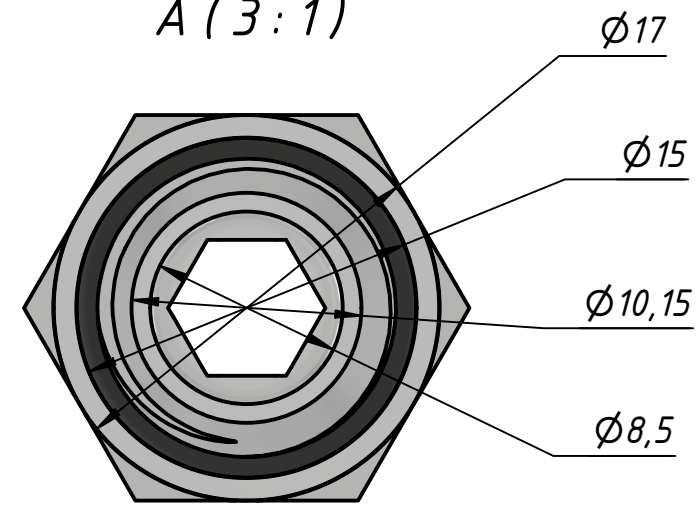

Перв. примен.					
Справ. №					
Подп. и дата					
Инв. № дубл.					
Взам. инв. №					
Подп. и дата					
Инв. № подл.					

PRD-1/4-10

A ↑

A (3:1)

					PRD-1/4-10			
Изм.	Лист	№ докум.	Подп.	Дата	Штуцер цанговый	Лит.	Масса	Масштаб
Разраб.		Федоров Р.Д.		03.07.2023			0,0	3:1
Пров.						Лист	Листов 1	
Т. контр.						ООО "РЕМАКС РУС" г.		
Нач.отд.						Казань, ул. Аделя Кутуя, д. 86Д		
Утв.		Закиев А.А.						