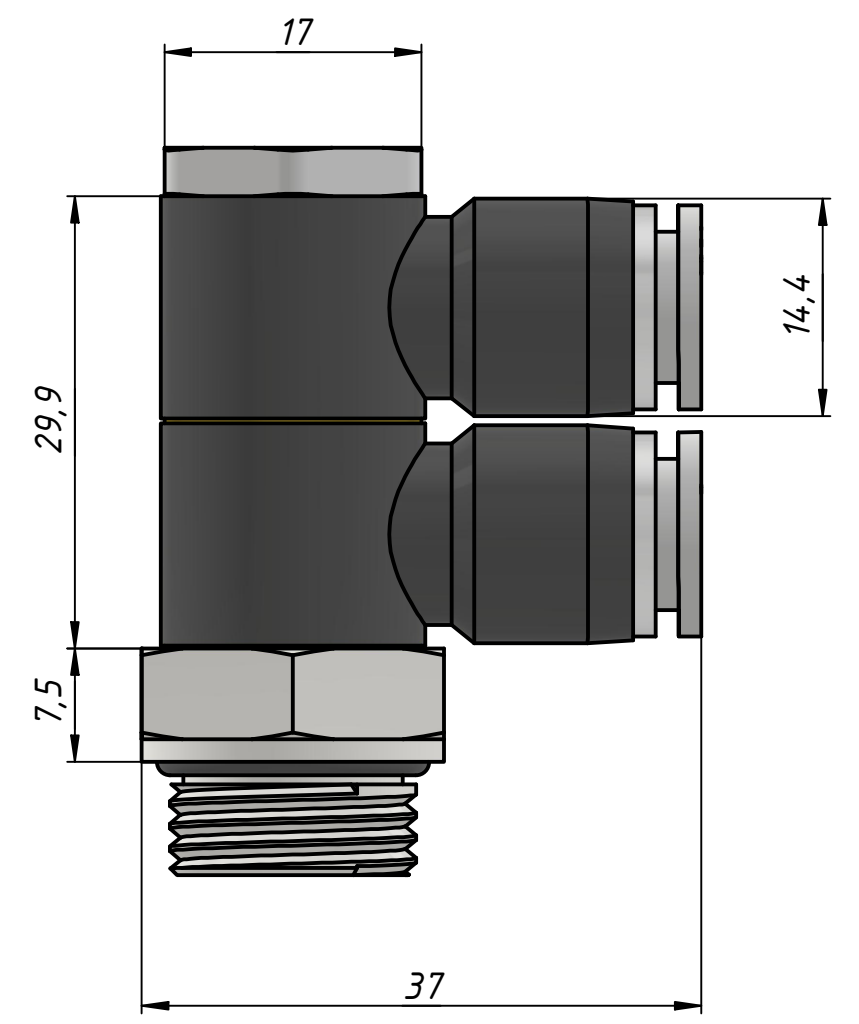

PR2D-3/8-8

Перв. примен.  
Справ. №  
A

Инв. № подл.  
Подп. и дата  
Взам. инв. №  
Инв. № дубл.  
Подп. и дата

					<b>PR2D-3/8-8</b>		
Изм.	Лист	№ докум.	Подп.	Дата	Лит.	Масса	Масштаб
Разраб.		Алиев А.Р.		04.12.2023		0,0	2:1
Пров.					Лист	Листов	1
Т. контр.							
Нач.отд.							
Н. контр.							
Утв.		Закиев А.А.					