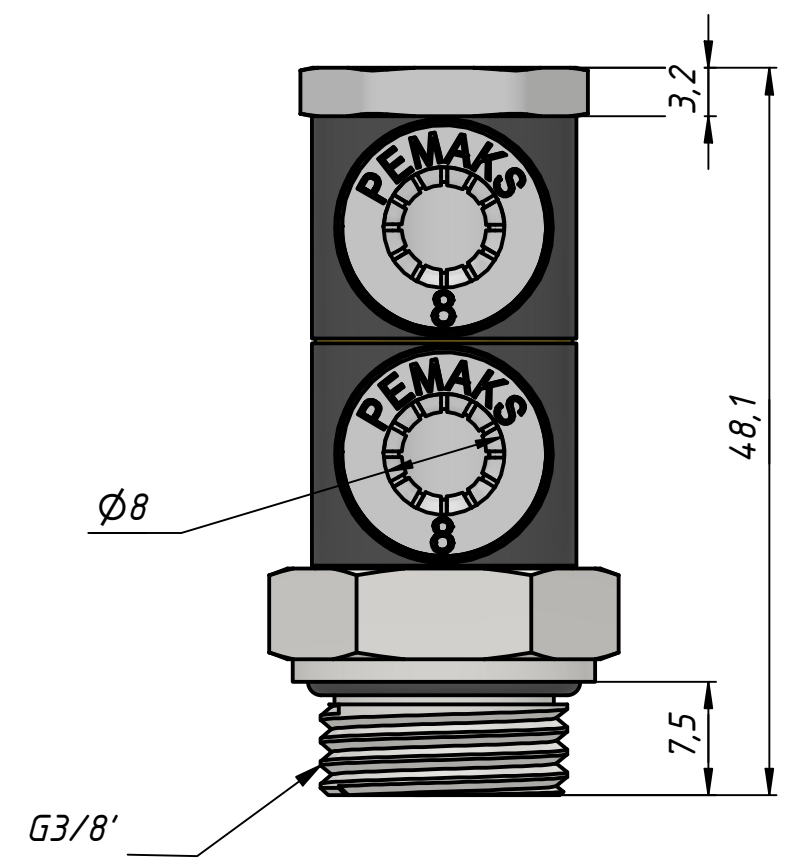

PR2D-3/8-8

Перв. примен.  
Справ. №  
A

Инв. № подл.  
Подп. и дата  
Взам. инв. №  
Инв. № дубл.  
Подп. и дата

					<b>PR2D-3/8-8</b>		
Изм.	Лист	№ докум.	Подп.	Дата	Лит.	Масса	Масштаб
Разраб.		Алиев А.Р.		04.12.2023		0,0	2:1
Пров.					Лист	Листов	1
Т. контр.							
Нач.отд.							
Н. контр.							
Утв.		Закиев А.А.					