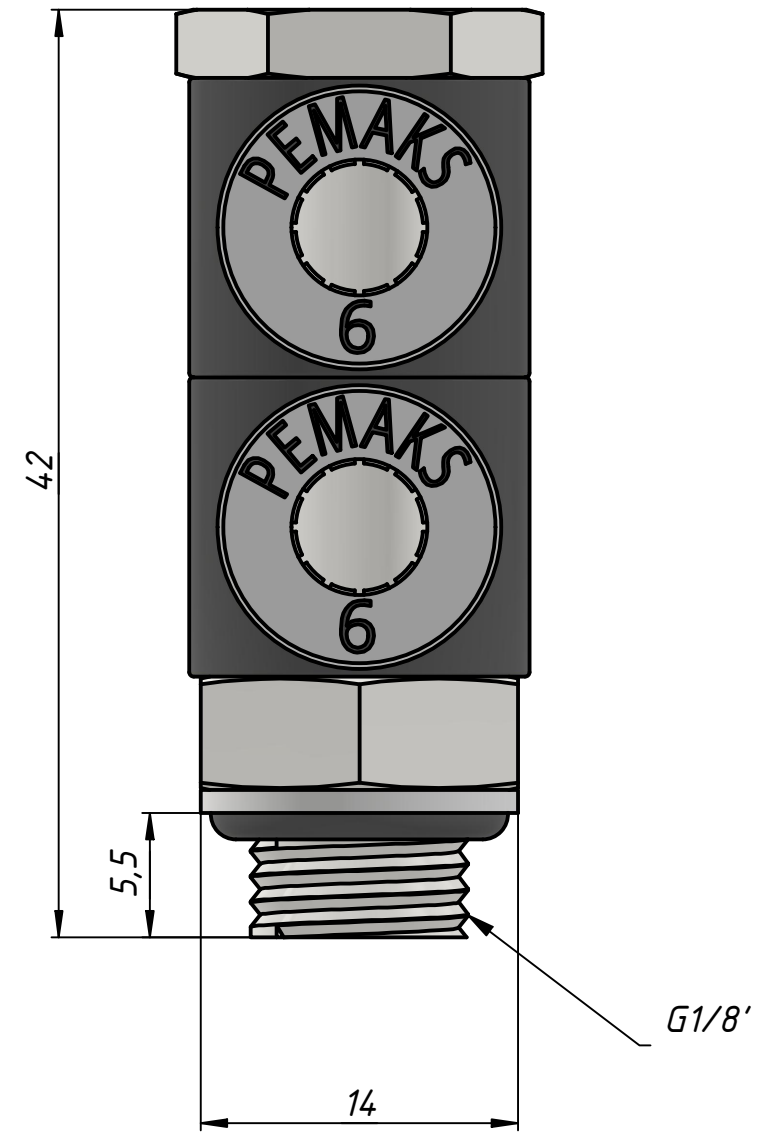

PR2D-1/8-6

Инв. № подл.	Подп. и дата	Взам. инв. №	Инв. № дубл.	Подп. и дата	Справ. №	Перв. примен.

					PR2D-1/8-6		
Изм.	Лист	№ докум.	Подп.	Дата	Лит.	Масса	Масштаб
Разраб.	Алиев А.Р.			15.12.2023		0,0	3:1
Пров.					Лист	Листов	1
Т. контр.							
Нач.отд.							
Н. контр.							
Утв.	Закиев А.А.						