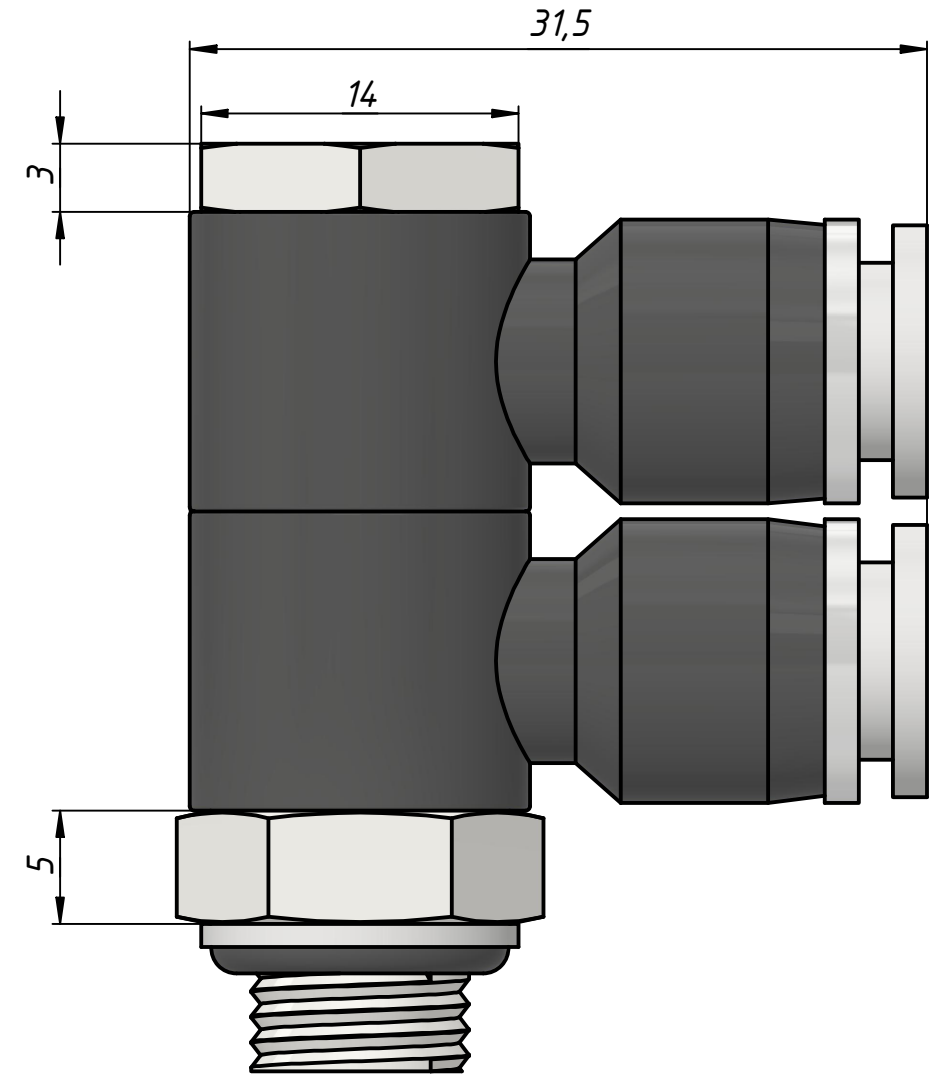

PR2D-1/8-6

Инв. № подл.	Подп. и дата	Взам. инв. №	Инв. № дубл.	Подп. и дата	Справ. №	Перв. примен.

					PR2D-1/8-6		
Изм.	Лист	№ докум.	Подп.	Дата	Лит.	Масса	Масштаб
Разраб.	Алиев А.Р.			15.12.2023		0,0	3:1
Пров.					Лист	Листов	1
Т. контр.							
Нач.отд.							
Н. контр.							
Утв.	Закиев А.А.						