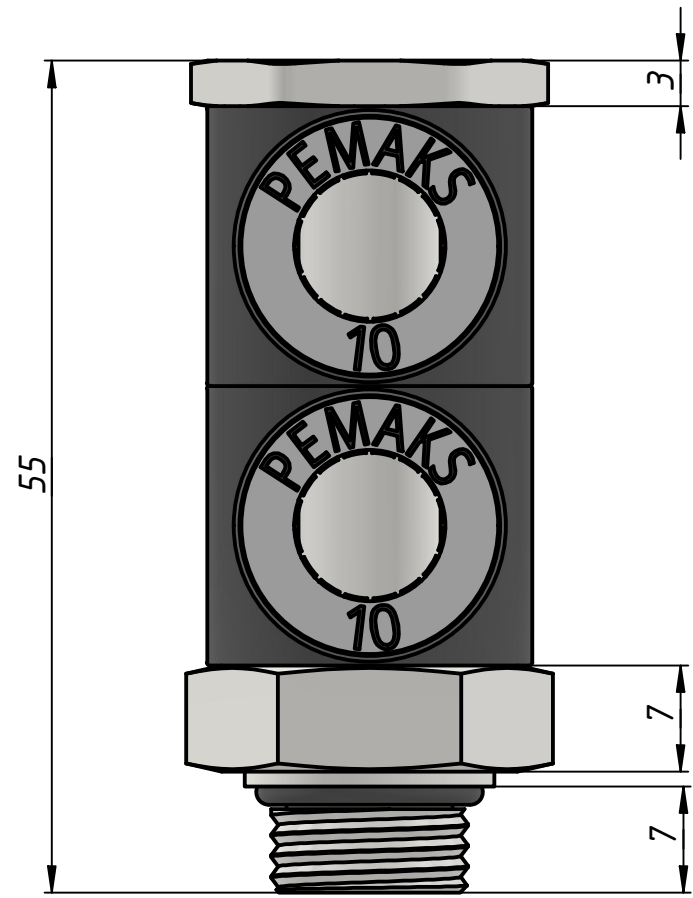

PR2D-1/4-10

Перв. примен.

Справ. №

A

Подп. и дата

Инв. № дубл.

Взам. инв. №

Подп. и дата

Инв. № подл.

PR2D-1/4-10

Изм.	Лист	№ докум.	Подп.	Дата		Лит.	Масса	Масштаб
Разраб.		Алиев А.Р.		14.12.2023			0,0	2:1
Пров.								
Т. контр.						Лист	Листов	1
Нач.отд.								
Н. контр.								
Утв.		Закиев А.А.						