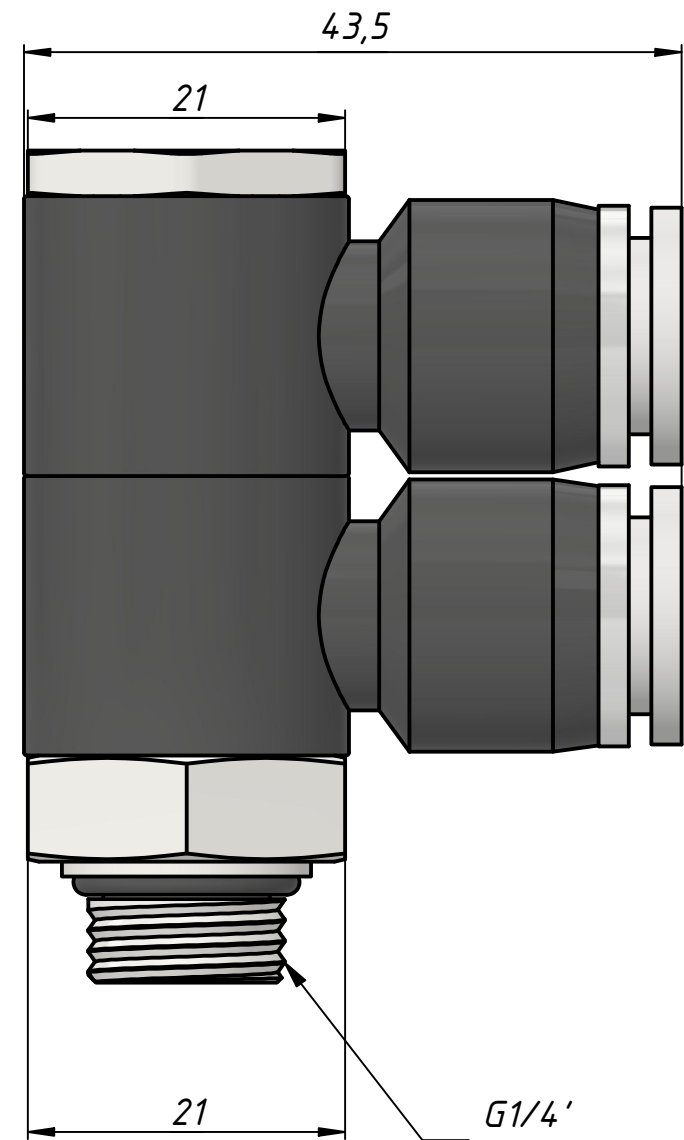

PR2D-1/4-10

Перв. примен.

Справ. №

A

Подп. и дата

Инв. № дубл.

Взам. инв. №

Подп. и дата

Инв. № подл.

PR2D-1/4-10

Изм.	Лист	№ докум.	Подп.	Дата		Лит.	Масса	Масштаб
Разраб.		Алиев А.Р.		14.12.2023			0,0	2:1
Пров.								
Т. контр.						Лист	Листов	1
Нач.отд.								
Н. контр.								
Утв.		Закиев А.А.						