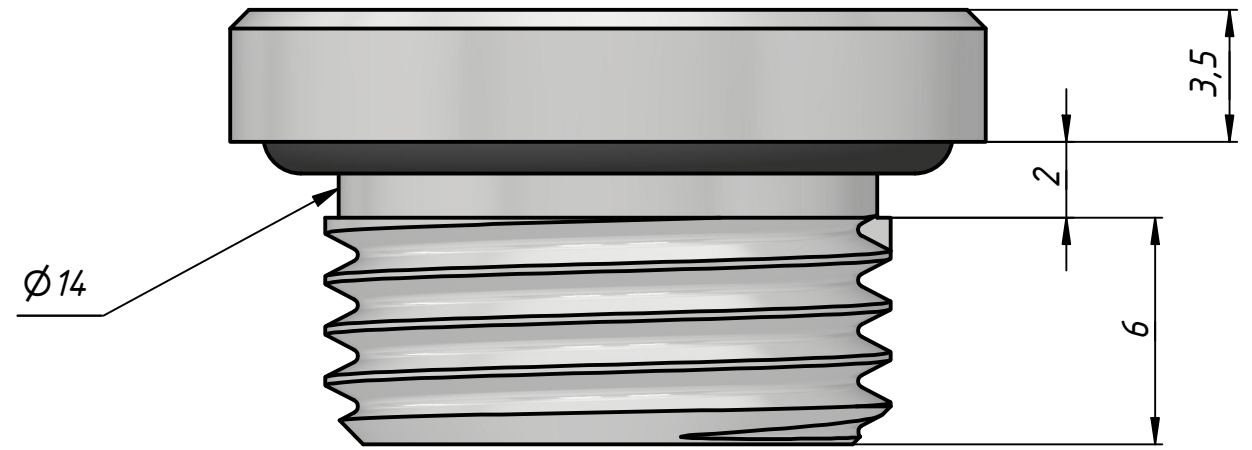

Инв. № подл.

					<b>PKT-38</b>			
Изм.	Лист	№ докум.	Подп.	Дата	<b>Заглушка</b>	Лит.	Масса	Масштаб
Разраб.		Федоров Р.Д.		14.02.2024			0,0	5 : 1
Пров.								
Т. контр.						Лист	Листов 1	
Нач.отд.						ООО "ПЕМАКС РУС" г. Казань, ул. Аделя Кутуя, д. 86Д		
Н. контр.								
Утв.		Закиев А.А.						