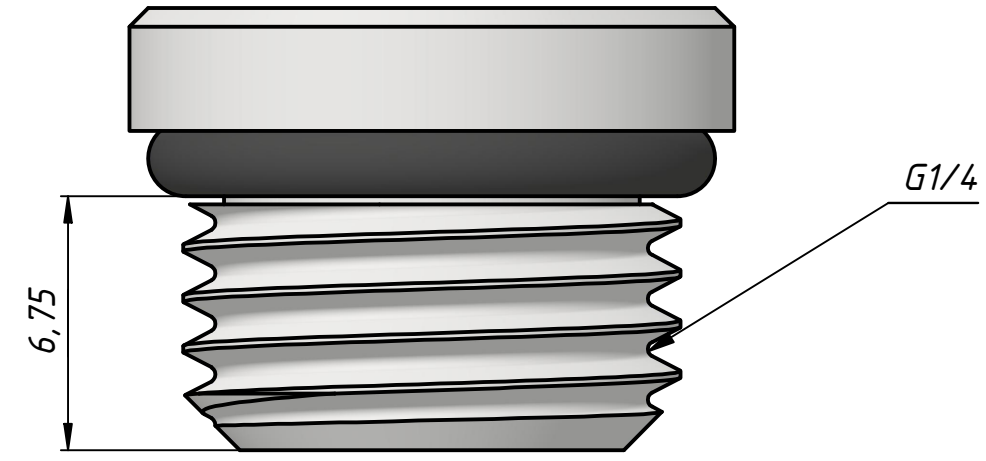

РКТ-1/4

Глубина 8,5 мм

Перв. примен.
Справ. №
А
Подп. и дата
Инв. № дубл.
Взам. инв. №
Подп. и дата
Инв. № подл.

					РКТ-1/4			
Изм.	Лист	№ докум.	Подп.	Дата	Заглушка	Лит.	Масса	Масштаб
Разраб.		Федоров Р.Д.		07.08.2023			0,0	5 : 1
Пров.								
Т. контр.						Лист	Листов 1	
Нач.отд.						ООО "ПЕМАКС РУС" г. Казань, ул. Аделя Кутуя, д. 86Д		
Н. контр.								
Утв.		Закиев А.А.						