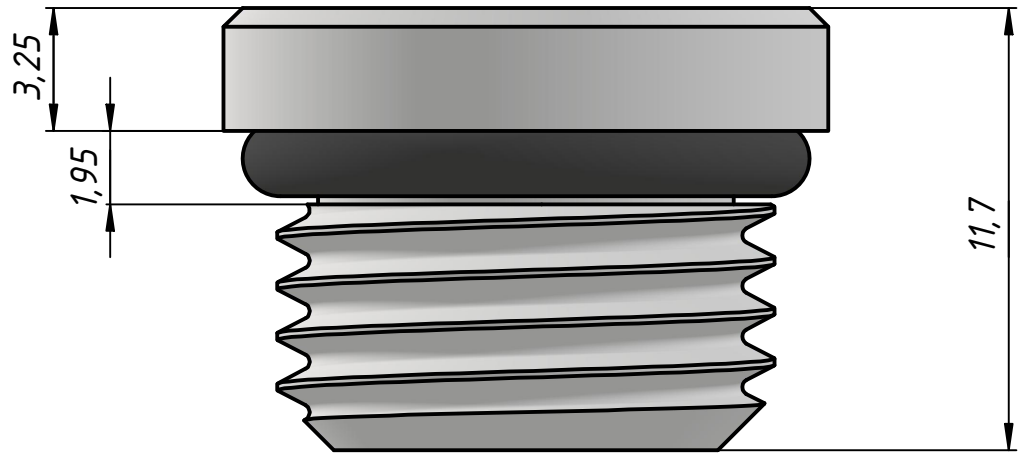

РКТ-1/4

Глубина 8,5 мм

Перв. примен.
Справ. №
А
Подп. и дата
Инв. № дубл.
Взам. инв. №
Подп. и дата
Инв. № подл.

					РКТ-1/4			
Изм.	Лист	№ докум.	Подп.	Дата	Заглушка	Лит.	Масса	Масштаб
Разраб.		Федоров Р.Д.		07.08.2023			0,0	5 : 1
Пров.								
Т. контр.						Лист	Листов 1	
Нач.отд.						ООО "ПЕМАКС РУС" г. Казань, ул. Аделя Кутуя, д. 86Д		
Н. контр.								
Утв.		Закиев А.А.						